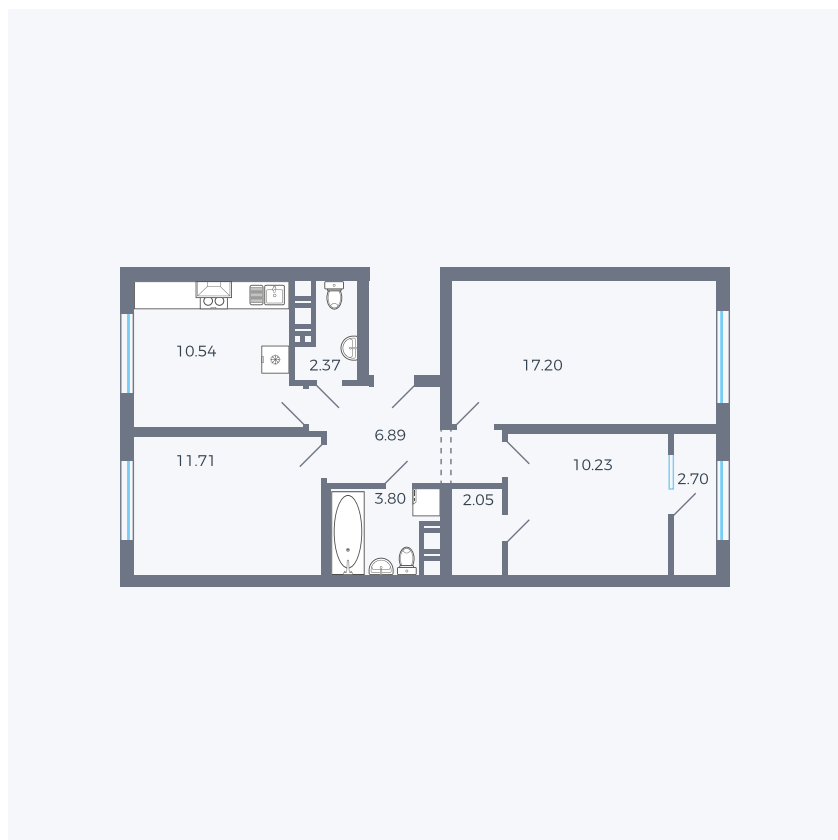

# Планировка тип 337

Комнат	3
Площадь	70.7 м <sup>2</sup>

Данный тип планировки доступен в кварталах:

**42**

Цена:

**по запросу**

Вы можете получить консультацию позвонив по номеру **+7 (846) 264-00-64**