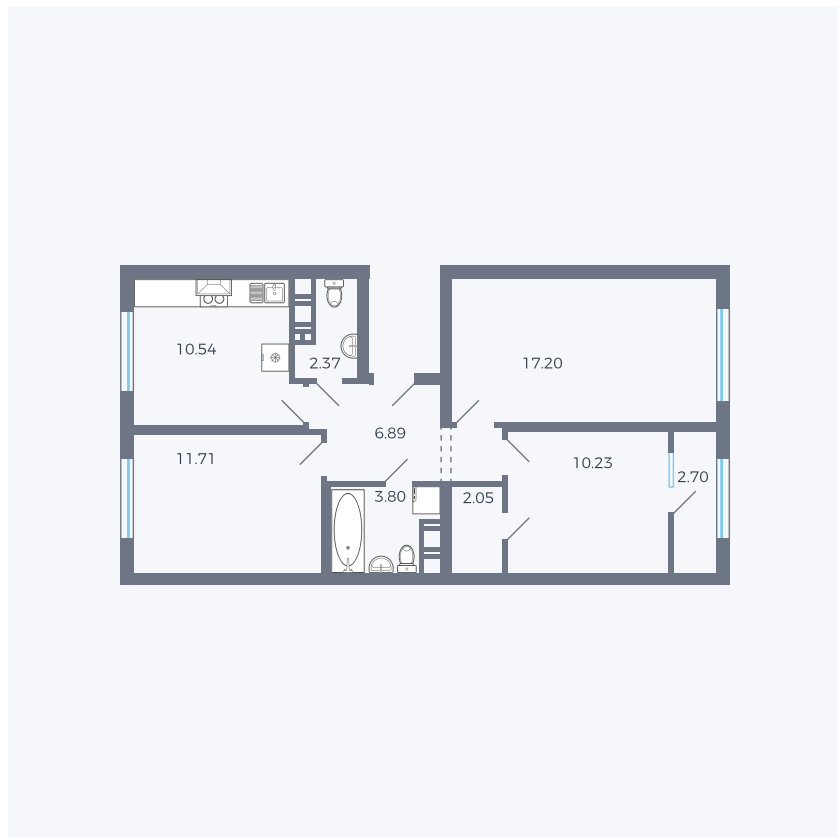

Планировка тип 337

Комнат	3
Площадь	70.7 м ²

Данный тип планировки доступен в кварталах:

42

Цена:

по запросу

Вы можете получить консультацию позвонив по номеру **+7 (846) 264-00-64**

Для заметок
