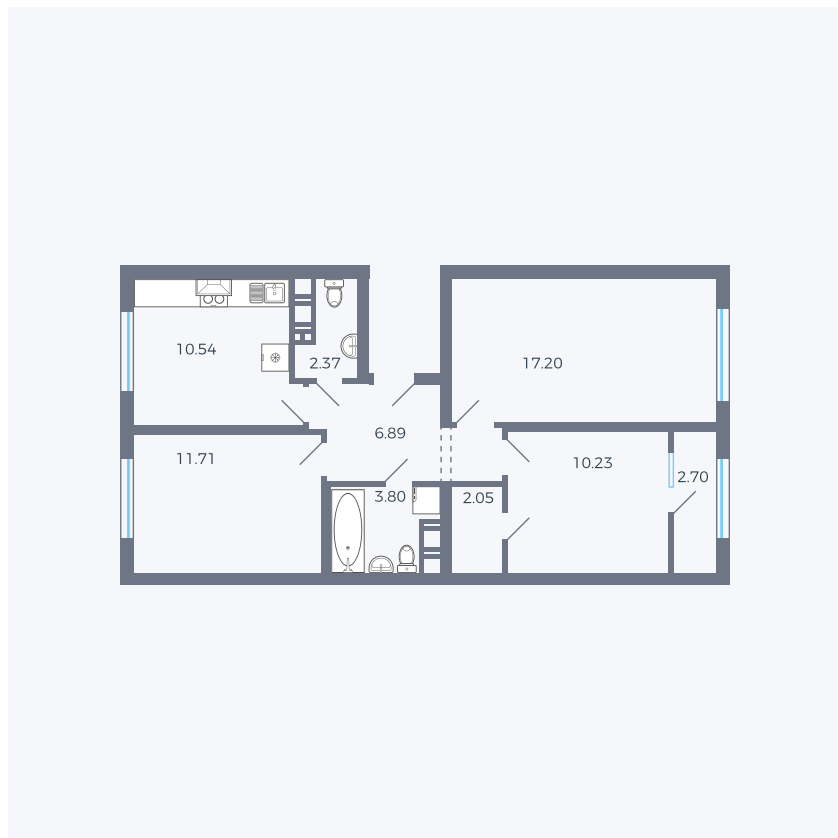

# Планировка тип 337

Комнат	3
Площадь	70.7 м <sup>2</sup>

Данный тип планировки доступен в кварталах:

**42**

Цена:

**по запросу**

Вы можете получить консультацию позвонив по номеру **+7 (846) 264-00-64**