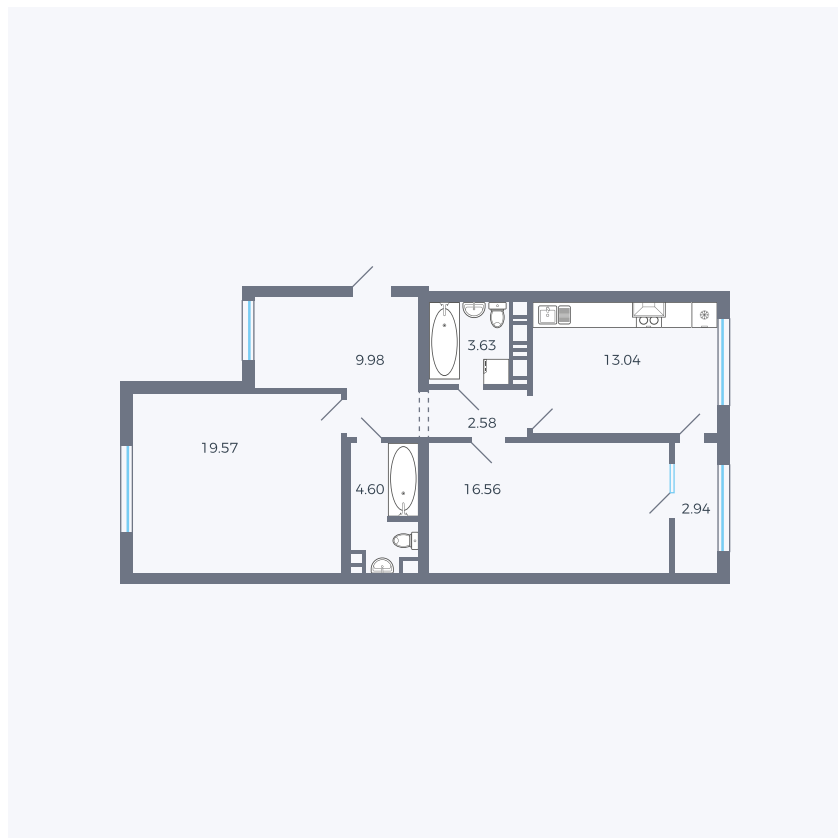

Планировка тип 225

Комнат	2
Площадь	72.57 м ²

Данный тип планировки доступен в кварталах:

42

Цена:

по запросу

Вы можете получить консультацию позвонив по номеру **+7 (846) 264-00-64**

Для заметок
