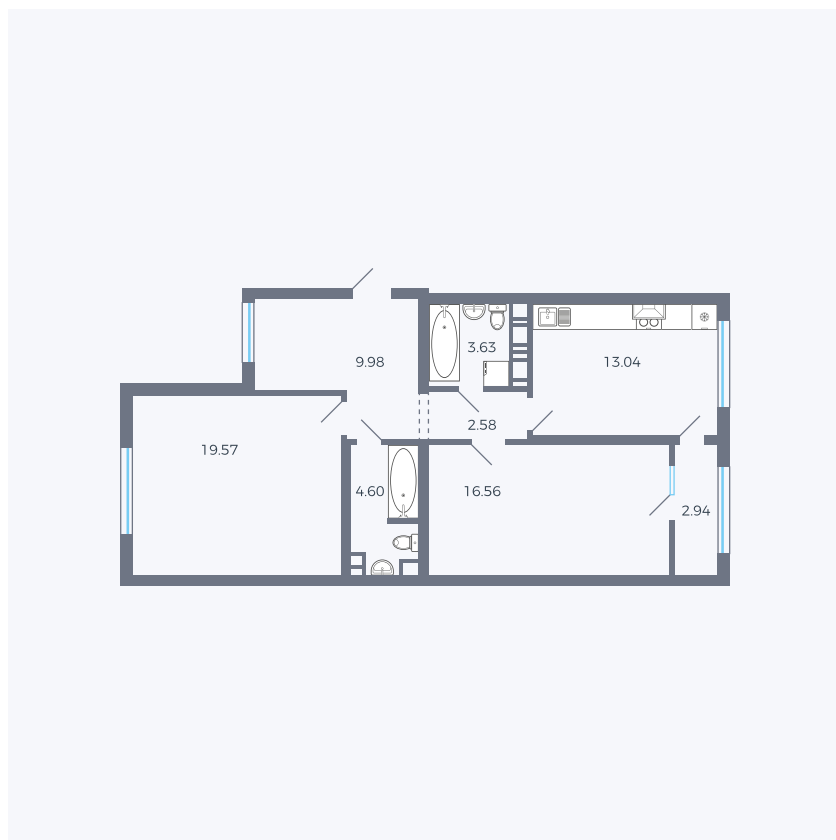

Планировка тип 225

Комнат	2
Площадь	72.57 м ²

Данный тип планировки доступен в кварталах:

42

Цена:

по запросу

Вы можете получить консультацию позвонив по номеру **+7 (846) 264-00-64**

Для заметок
