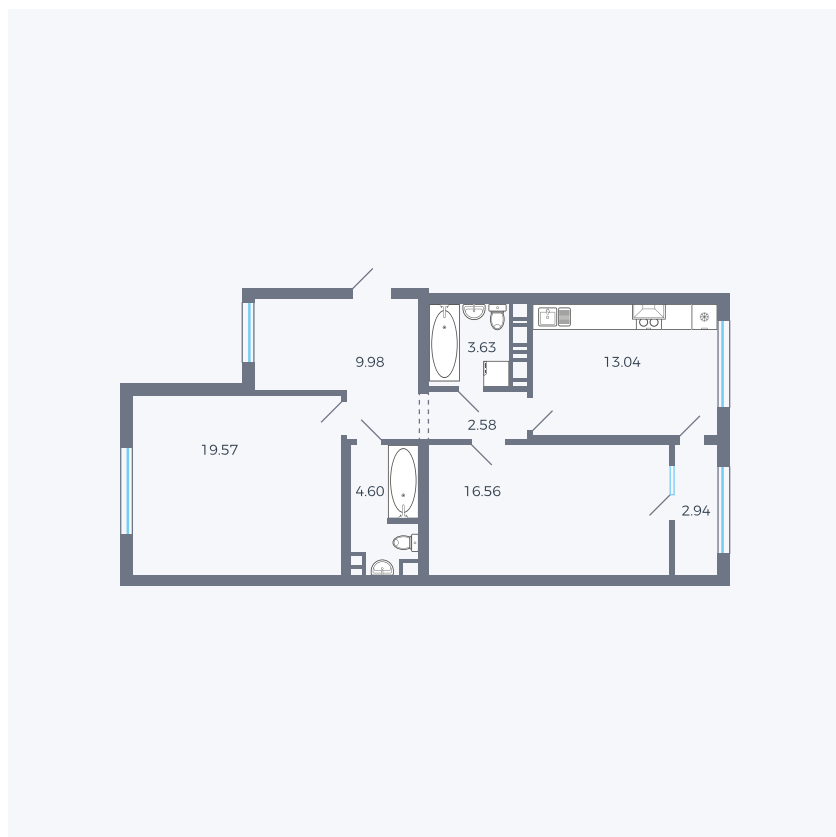

Планировка тип 225

Комнат	2
Площадь	72.57 м ²

Данный тип планировки доступен в кварталах:

42

Цена:

по запросу

Вы можете получить консультацию позвонив по номеру **+7 (846) 264-00-64**

Для заметок
