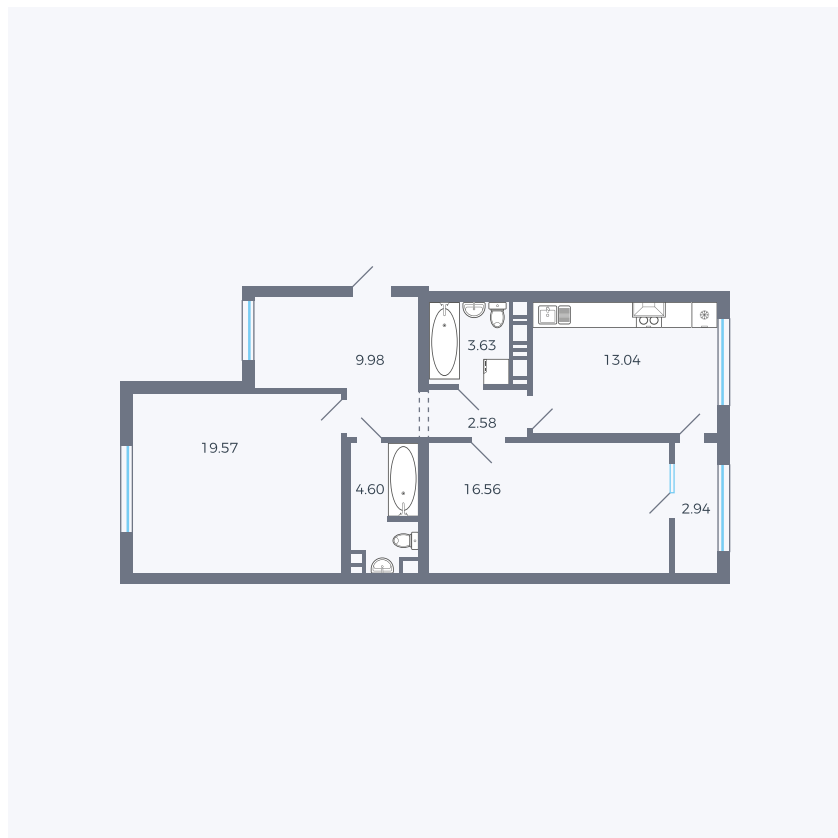

# Планировка тип 225

Комнат	2
Площадь	72.57 м <sup>2</sup>

Данный тип планировки доступен в кварталах:

**42**

Цена:

**по запросу**

Вы можете получить консультацию позвонив по номеру **+7 (846) 264-00-64**