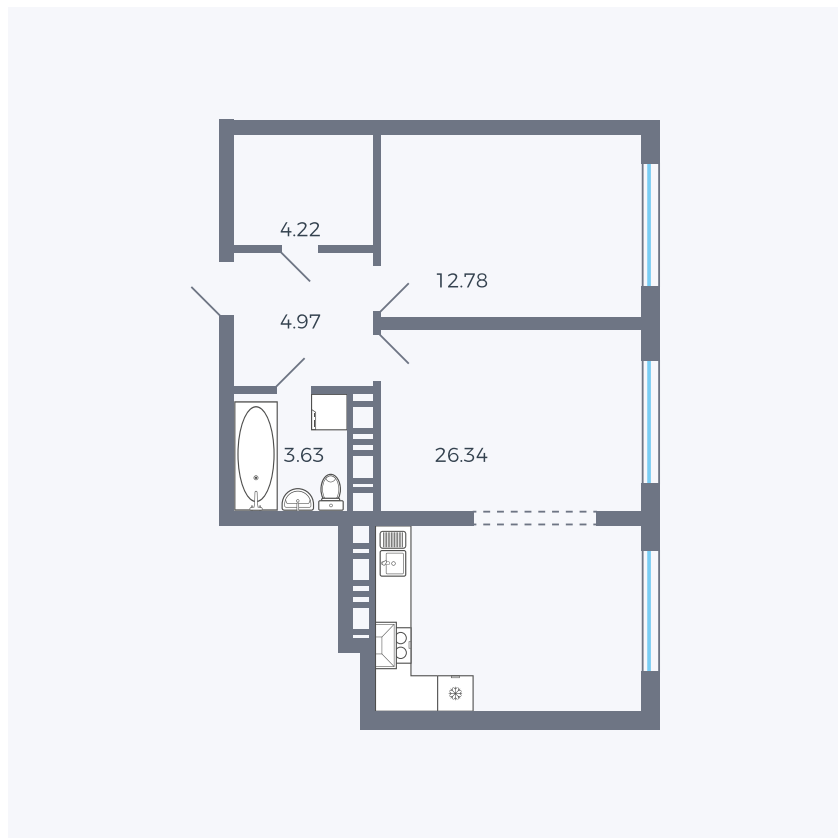

Планировка тип 146

Комнат	Евро 2
Площадь	52.28 м ²

Данный тип планировки доступен в кварталах:

42

Цена:

по запросу

Вы можете получить консультацию позвонив по номеру **+7 (846) 264-00-64**

Для заметок
