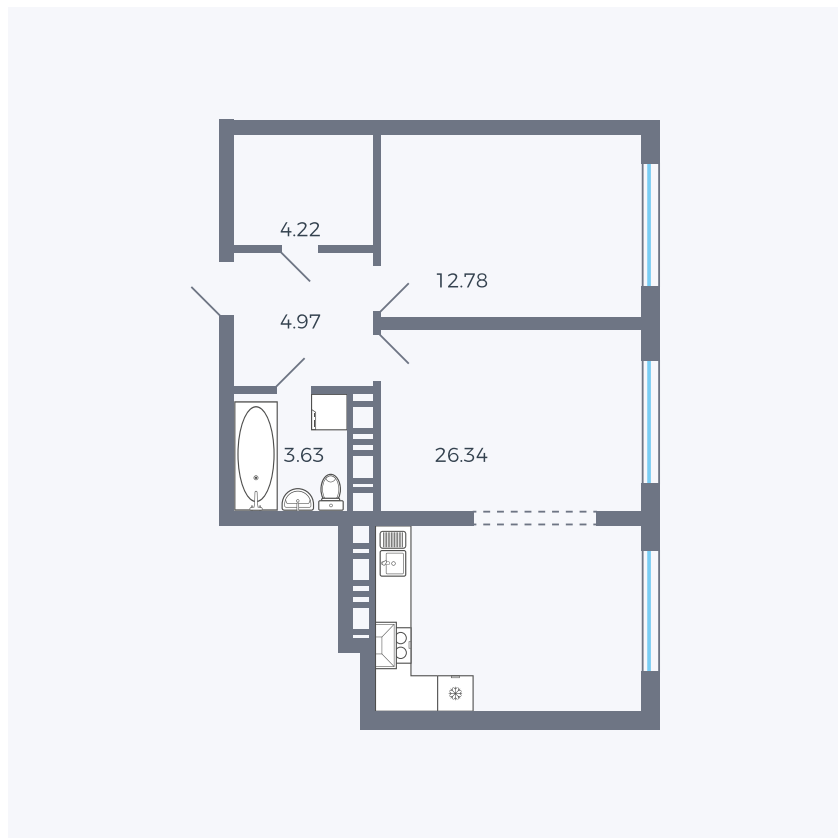

# Планировка тип 146

Комнат	Евро 2
Площадь	52.28 м <sup>2</sup>

Данный тип планировки доступен в кварталах:

**42**

Цена:

**по запросу**

Вы можете получить консультацию позвонив по номеру **+7 (846) 264-00-64**