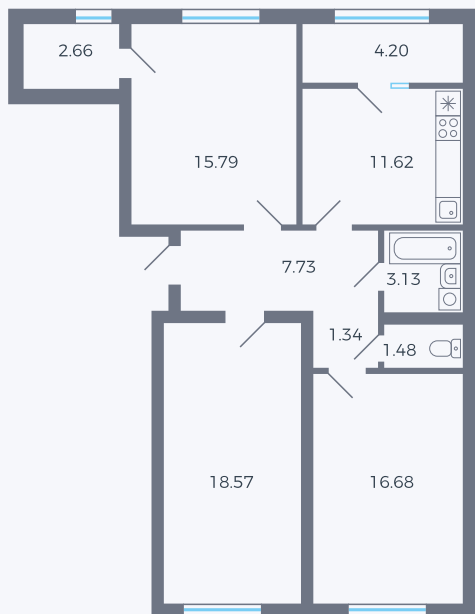

Планировка тип 336

Комнат 3

Площадь 86.05 м²

Данный тип планировки доступен в кварталах:

42

Цена:

по запросу

Вы можете получить консультацию позвонив по номеру **+7 (846) 264-00-64**