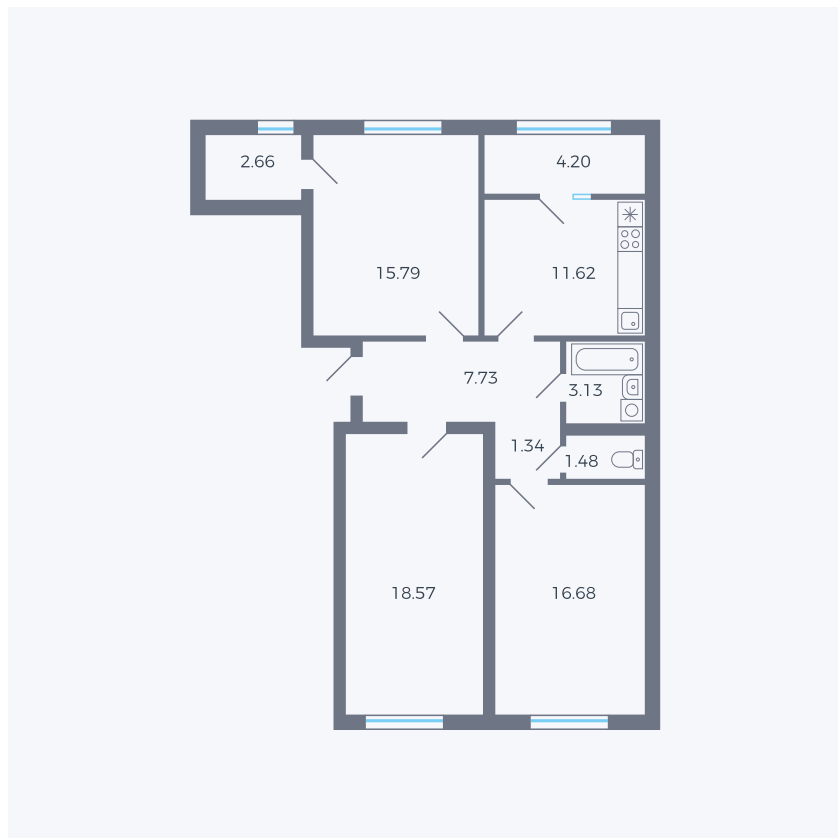

# Планировка тип 336

Комнат	3
Площадь	86.05 м <sup>2</sup>

Данный тип планировки доступен в кварталах:

**42**

Цена:

**по запросу**

Вы можете получить консультацию позвонив по номеру **+7 (846) 264-00-64**

Для заметок