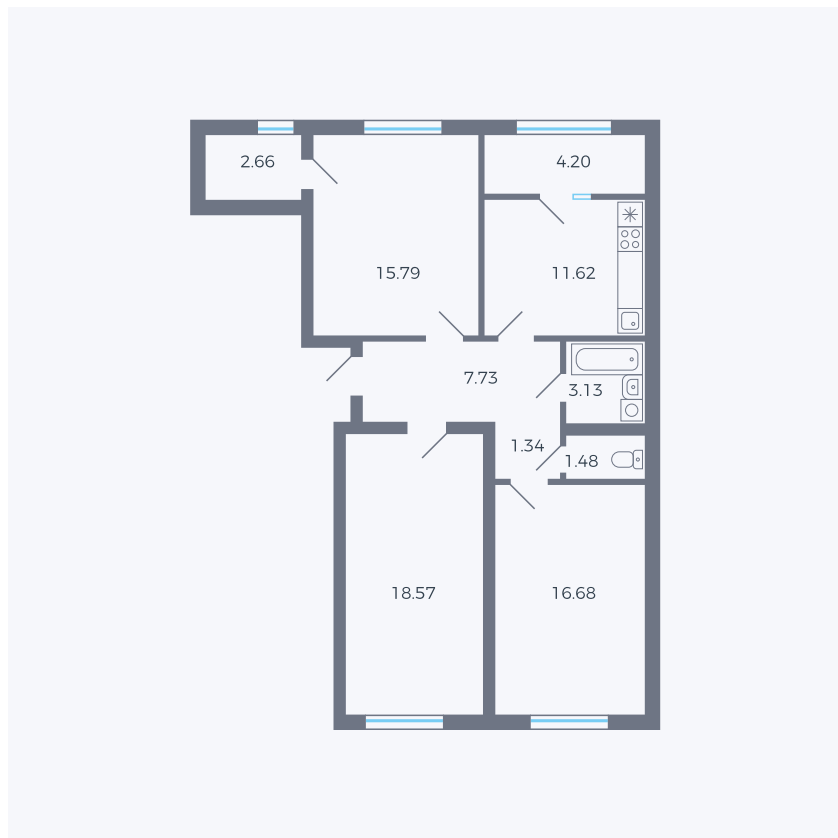

Планировка тип 336

Комнат	3
Площадь	86.05 м ²

Данный тип планировки доступен в кварталах:

42

Цена:

по запросу

Вы можете получить консультацию позвонив по номеру **+7 (846) 264-00-64**

Для заметок
