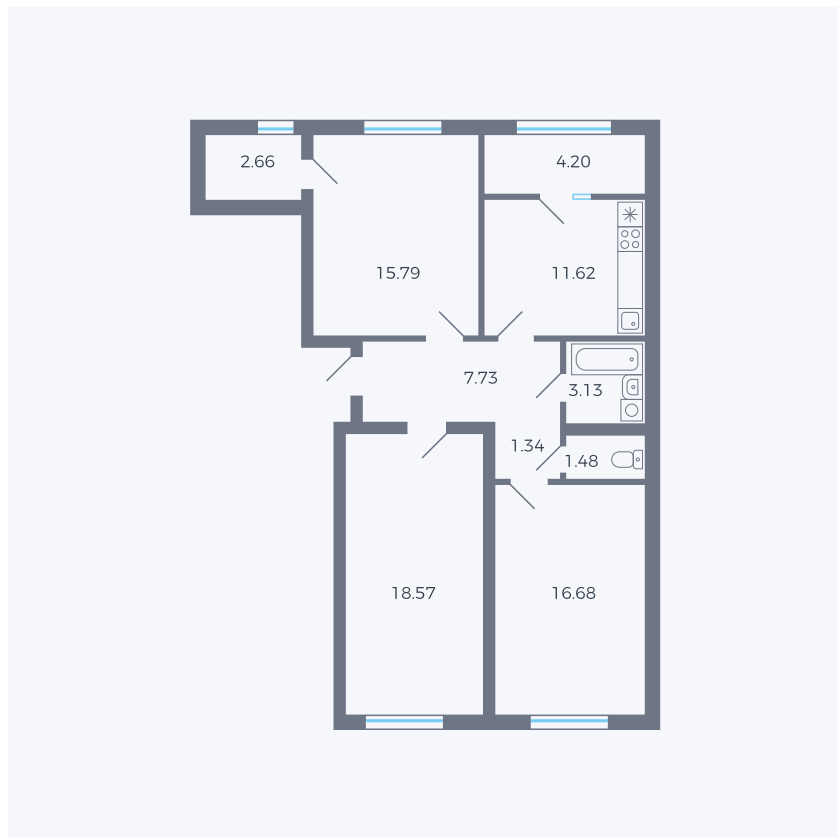

# Планировка тип 336

Комнат	3
Площадь	М <sup>2</sup>

Данный тип планировки доступен в кварталах:

Цена:  
**по запросу**

Вы можете получить консультацию  
позвонив по номеру **+7 (846) 264-00-64**

Для заметок