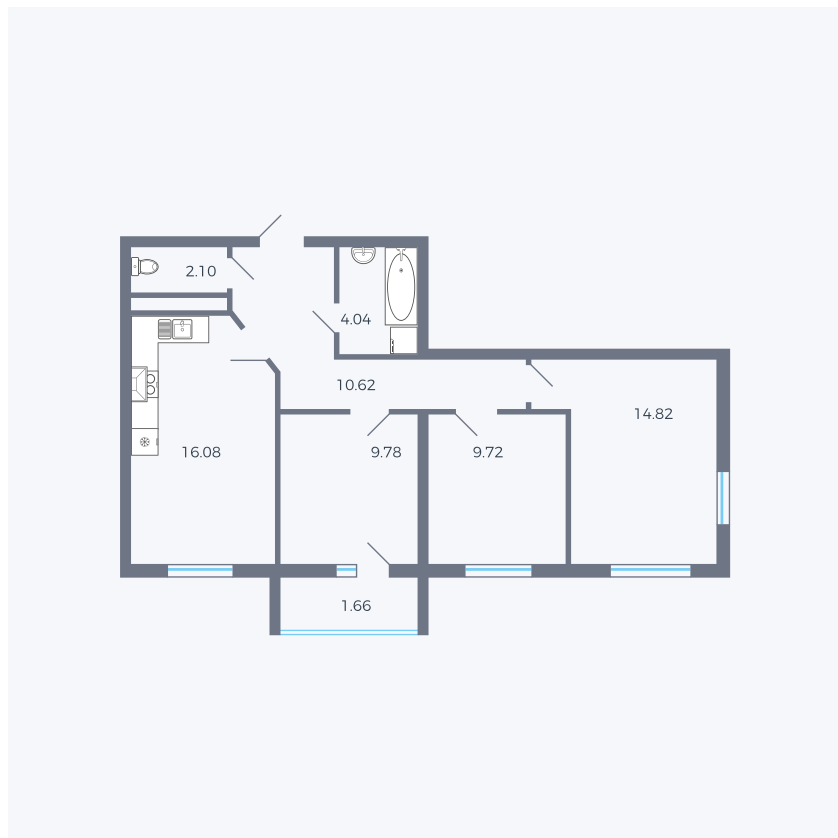

Планировка тип 334

Комнат	Евро 4
Площадь	68.27 м ²

Данный тип планировки доступен в кварталах:

44.2

Цена:

по запросу

Вы можете получить консультацию позвонив по номеру **+7 (846) 264-00-64**

Для заметок
