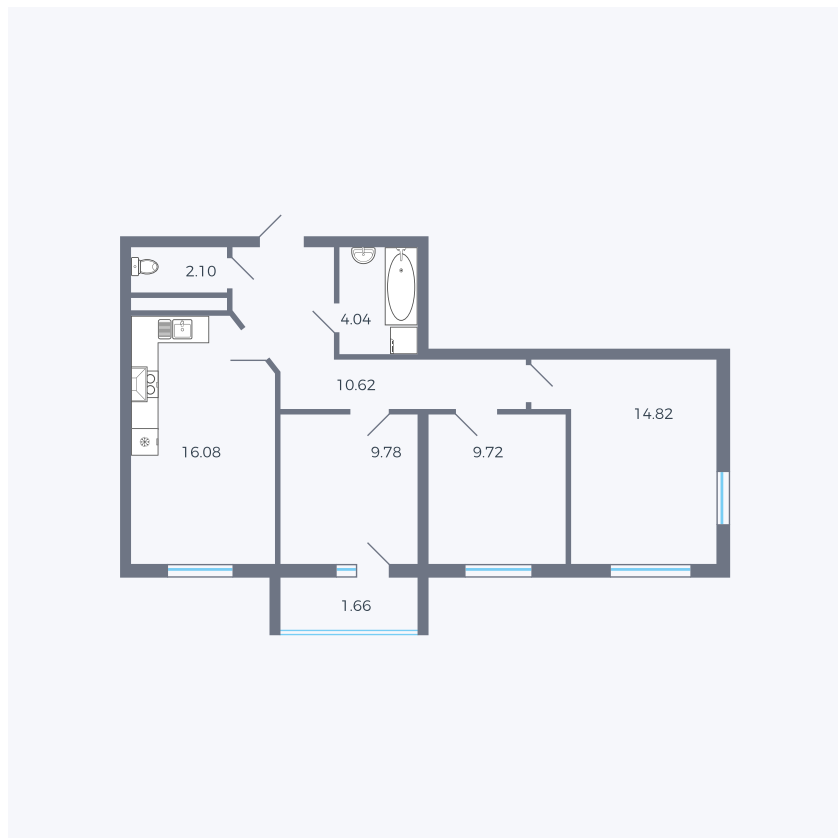

# Планировка тип 334

Комнат	Евро 4
Площадь	68.27 м <sup>2</sup>

Данный тип планировки доступен в кварталах:

**44.2**

Цена:

**по запросу**

Вы можете получить консультацию позвонив по номеру **+7 (846) 264-00-64**