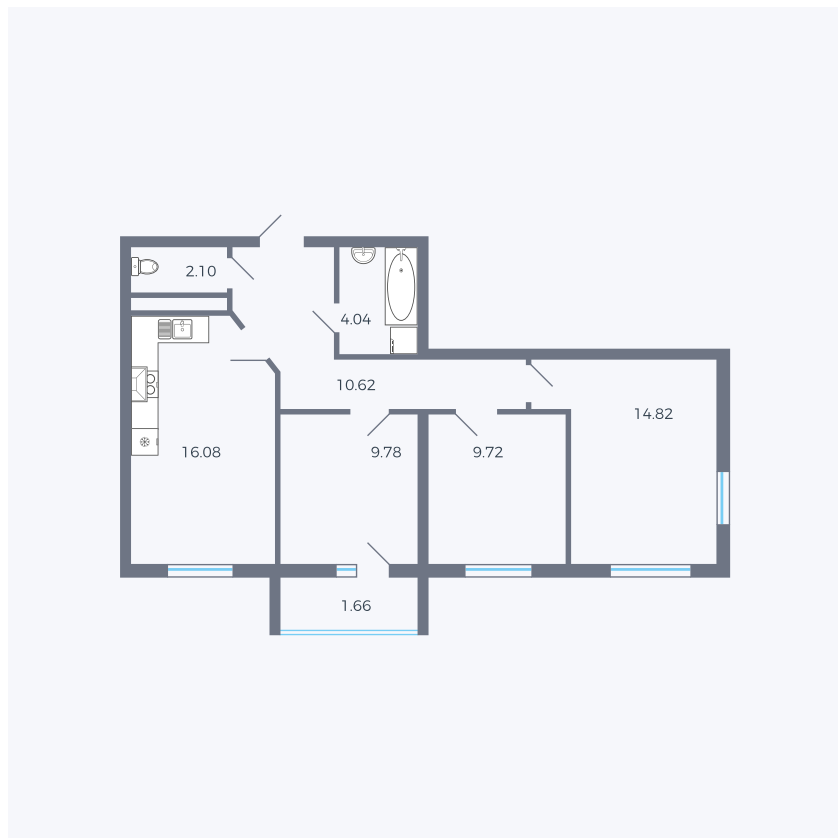

Планировка тип 334

Комнат Евро 4

Площадь 68.27 м²

Данный тип планировки доступен в кварталах:

44.2

Цена:

по запросу

Вы можете получить консультацию позвонив по номеру **+7 (846) 264-00-64**