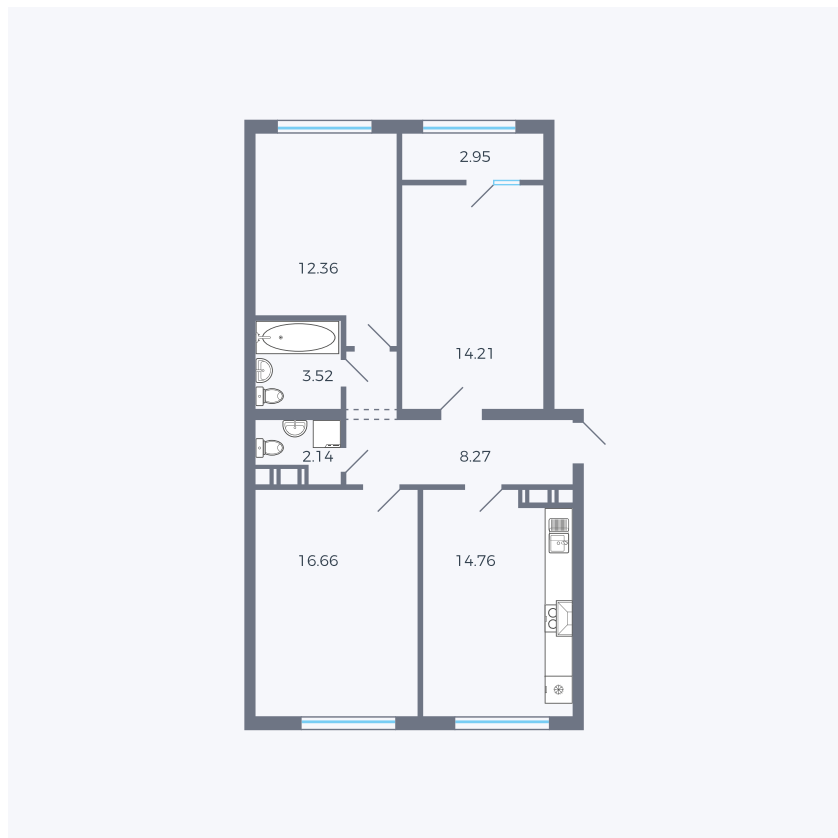

Планировка тип 327

| | |
|---------|----------------------|
| Комнат | 3 |
| Площадь | 74.13 м ² |

Данный тип планировки доступен в кварталах:

42

Цена:

по запросу

Вы можете получить консультацию позвонив по номеру **+7 (846) 264-00-64**