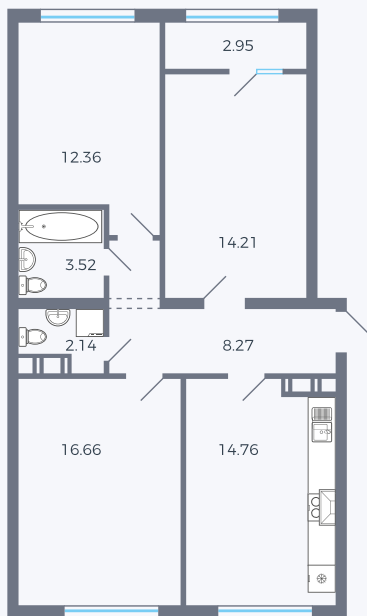

Планировка тип 327

Комнат 3

Площадь 74.13 м²

Данный тип планировки доступен в кварталах:

42

Цена:

по запросу

Вы можете получить консультацию позвонив по номеру **+7 (846) 264-00-64**