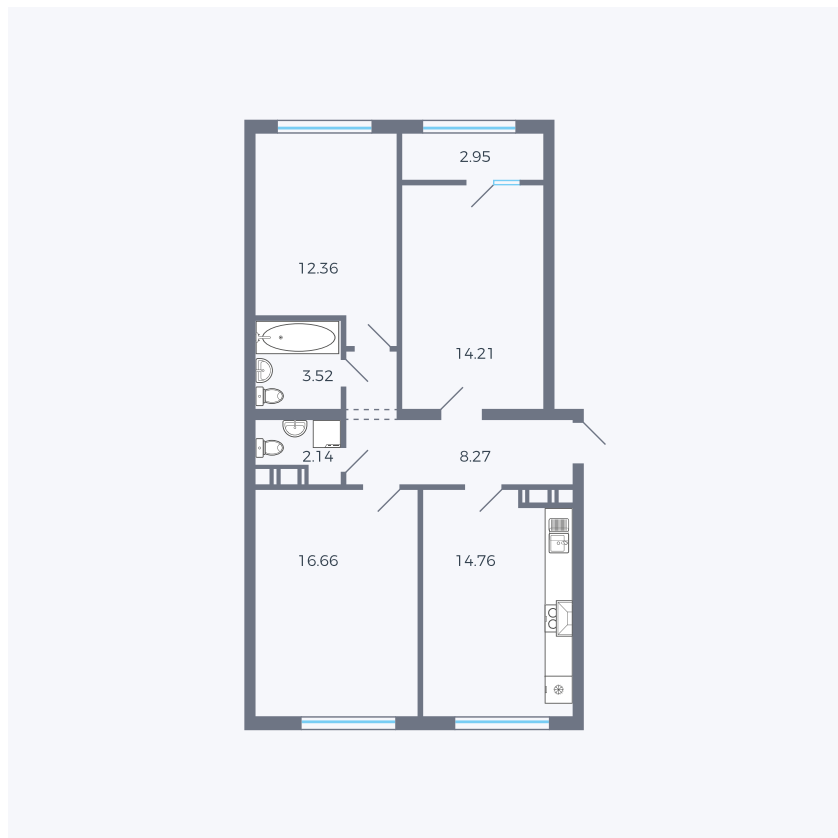

Планировка тип 327

Комнат	3
Площадь	74.13 м ²

Данный тип планировки доступен в кварталах:

42

Цена:

по запросу

Вы можете получить консультацию позвонив по номеру **+7 (846) 264-00-64**

Для заметок
