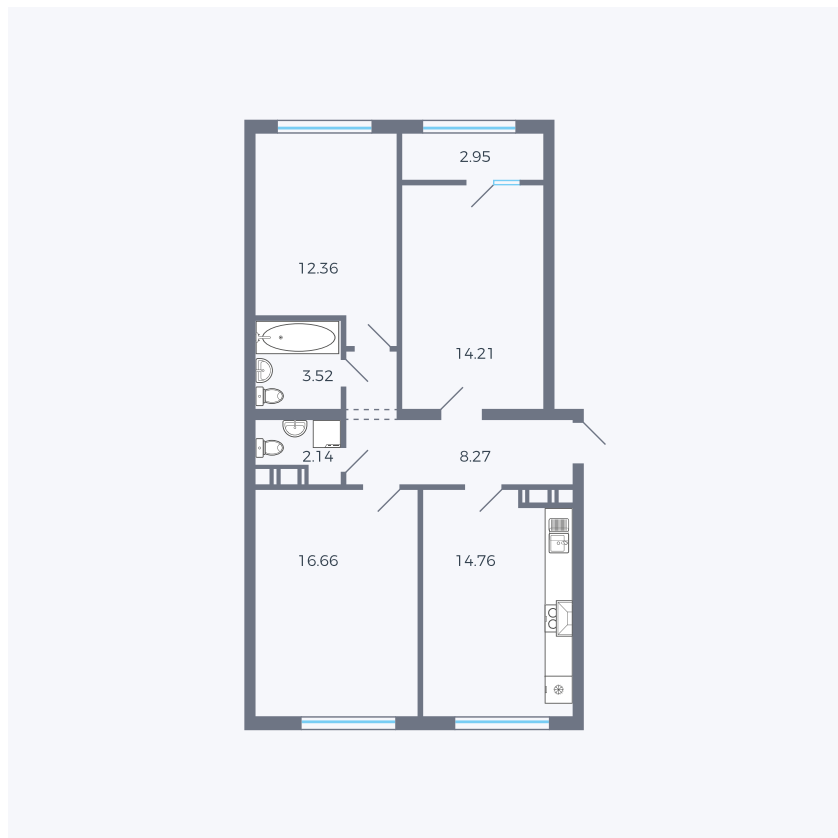

# Планировка тип 327

Комнат	3
Площадь	74.13 м <sup>2</sup>

Данный тип планировки доступен в кварталах:

**42**

Цена:

**по запросу**

Вы можете получить консультацию позвонив по номеру **+7 (846) 264-00-64**

Для заметок