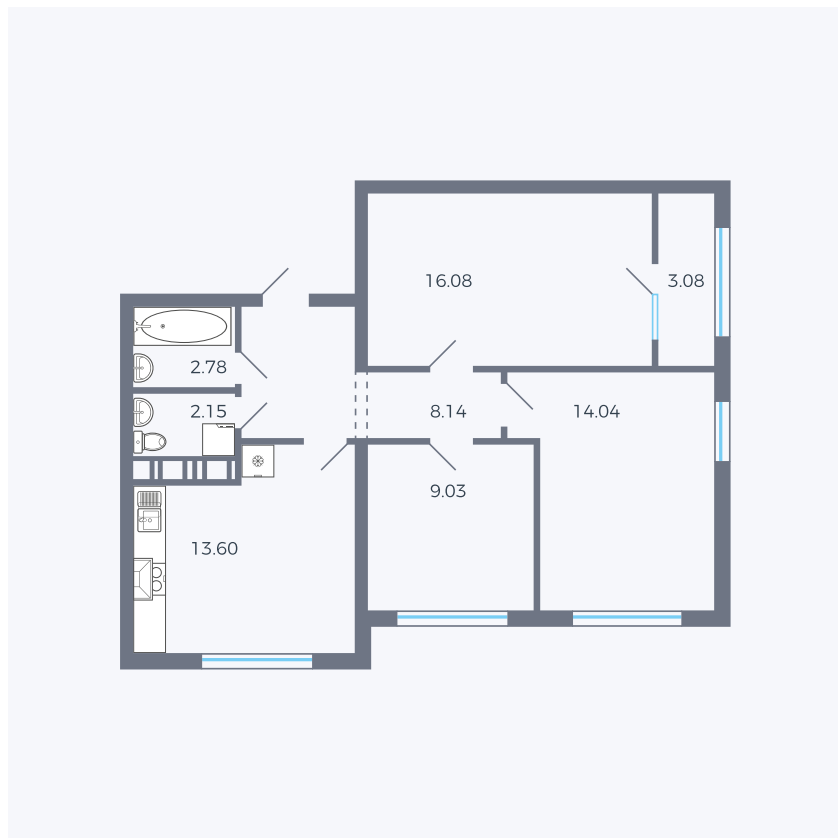

Планировка тип 324

Комнат 3

Площадь 68.19 м²

Данный тип планировки доступен в кварталах:

42

Цена:

по запросу

Вы можете получить консультацию позвонив по номеру **+7 (846) 264-00-64**