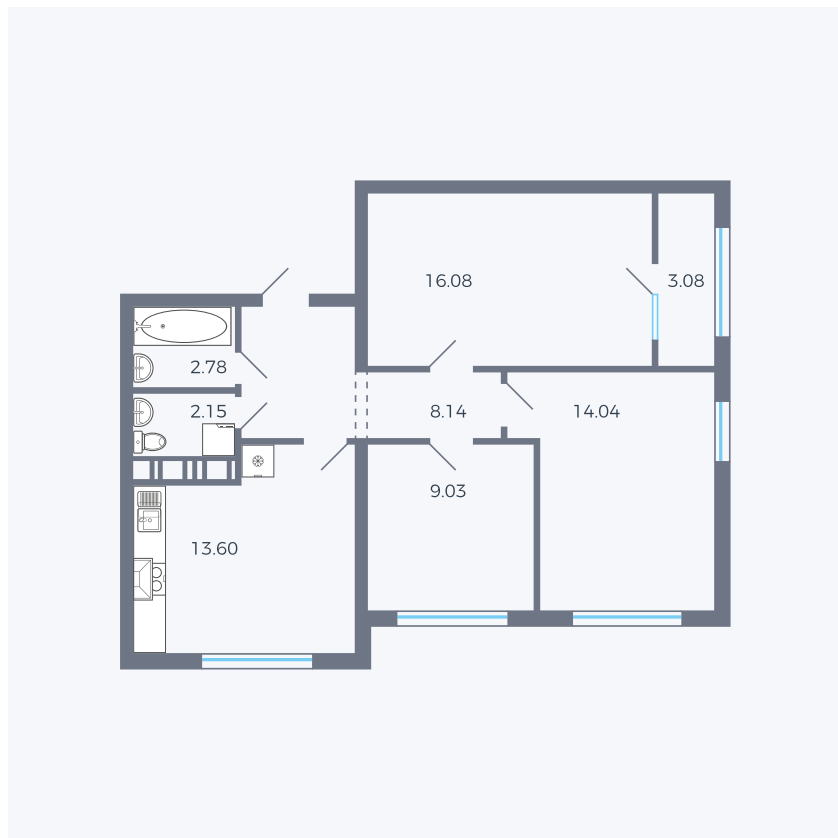

Планировка тип 324

Комнат	3
Площадь	68.19 м ²

Данный тип планировки доступен в кварталах:

42

Цена:

по запросу

Вы можете получить консультацию позвонив по номеру **+7 (846) 264-00-64**

Для заметок
