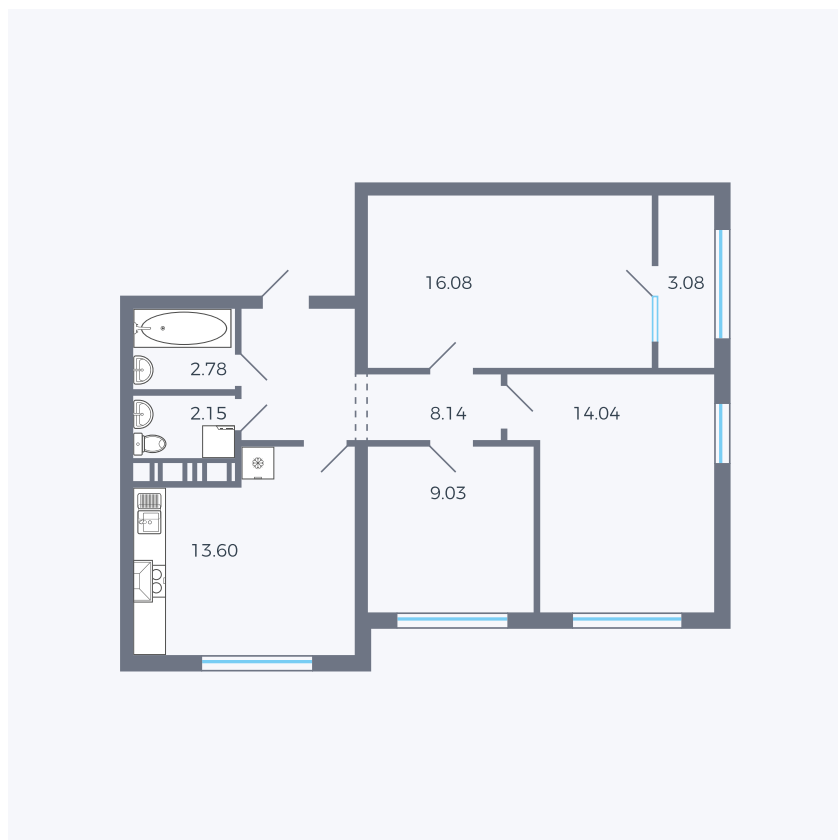

Планировка тип 324

Комнат	3
Площадь	68.19 м ²

Данный тип планировки доступен в кварталах:

42

Цена:

по запросу

Вы можете получить консультацию позвонив по номеру **+7 (846) 264-00-64**

Для заметок
