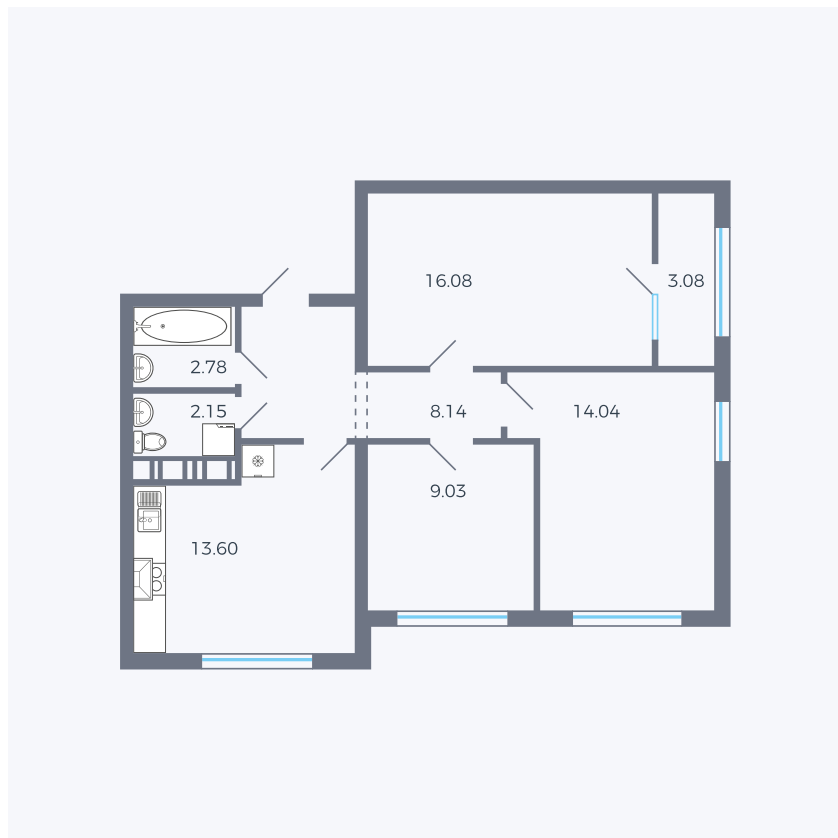

# Планировка тип 324

Комнат	3
Площадь	68.19 м <sup>2</sup>

Данный тип планировки доступен в кварталах:

**42**

Цена:

**по запросу**

Вы можете получить консультацию позвонив по номеру **+7 (846) 264-00-64**