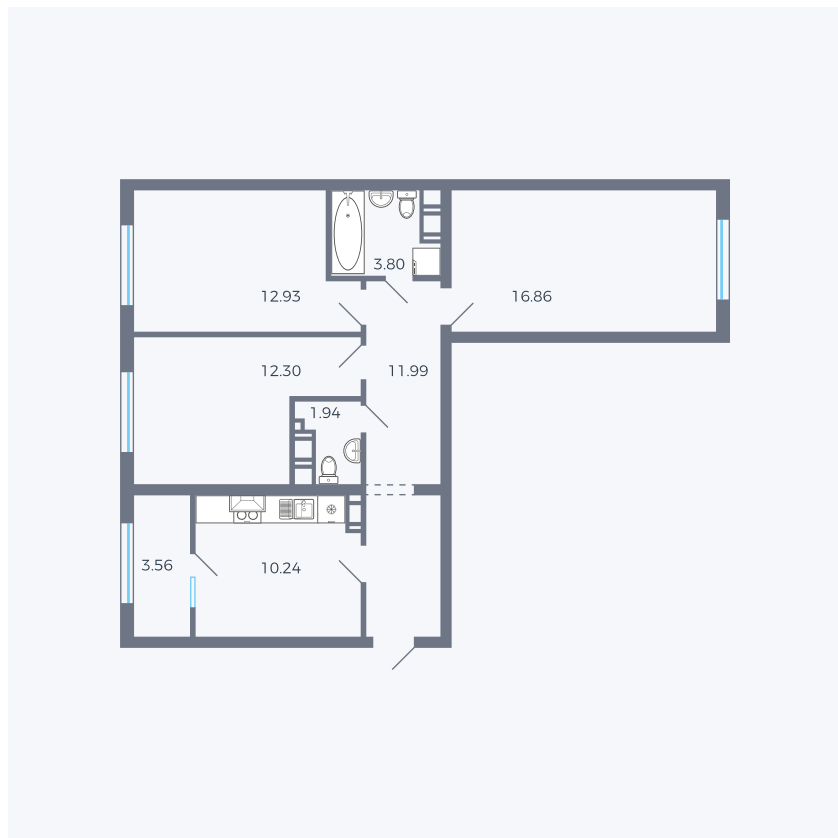

Планировка тип 321з

Комнат 3

Площадь 72.64 м²

Данный тип планировки доступен в кварталах:

42

Цена:

по запросу

Вы можете получить консультацию позвонив по номеру **+7 (846) 264-00-64**