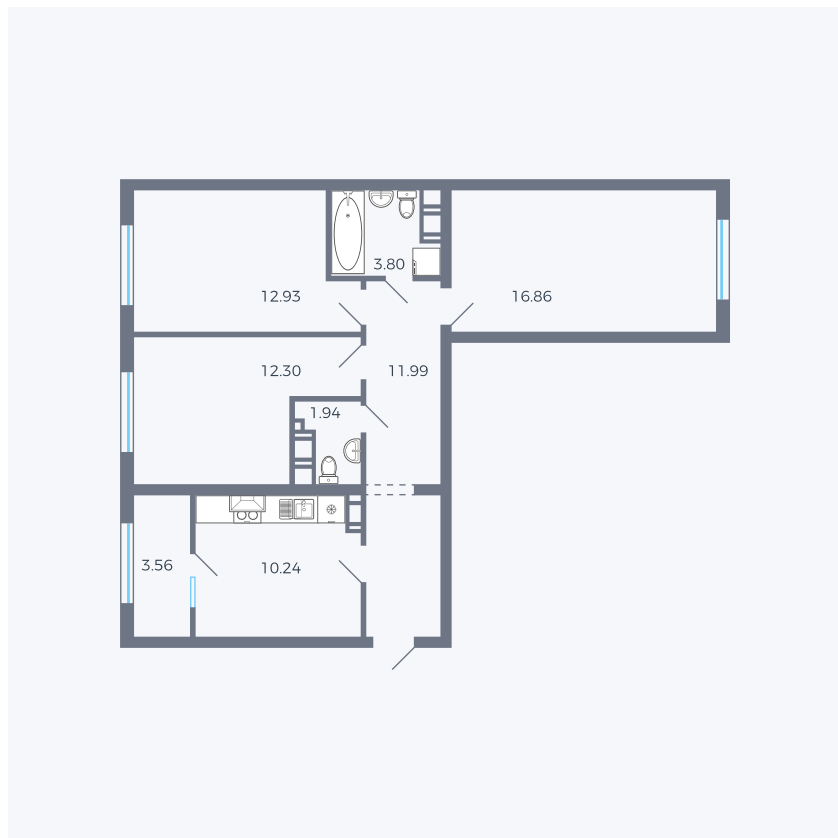

Планировка тип 321з

Комнат	3
Площадь	72.64 м ²

Данный тип планировки доступен в кварталах:

42

Цена:

по запросу

Вы можете получить консультацию позвонив по номеру **+7 (846) 264-00-64**

Для заметок
