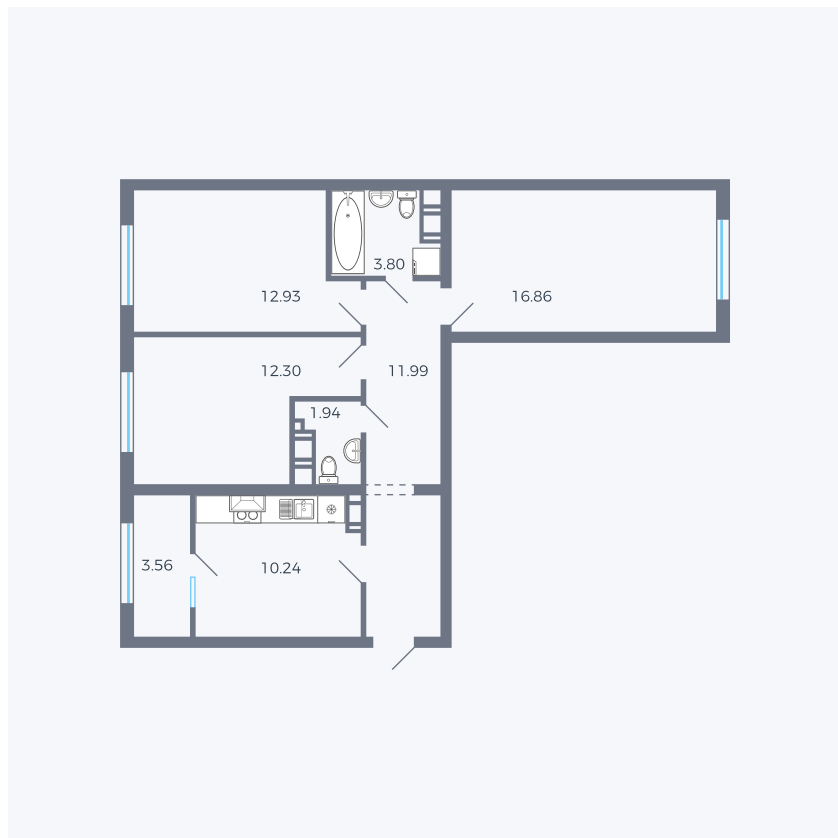

Планировка тип 321з

Комнат 3

Площадь 73.32 м²

Данный тип планировки доступен в кварталах:

42

Цена:

по запросу

Вы можете получить консультацию позвонив по номеру **+7 (846) 264-00-64**