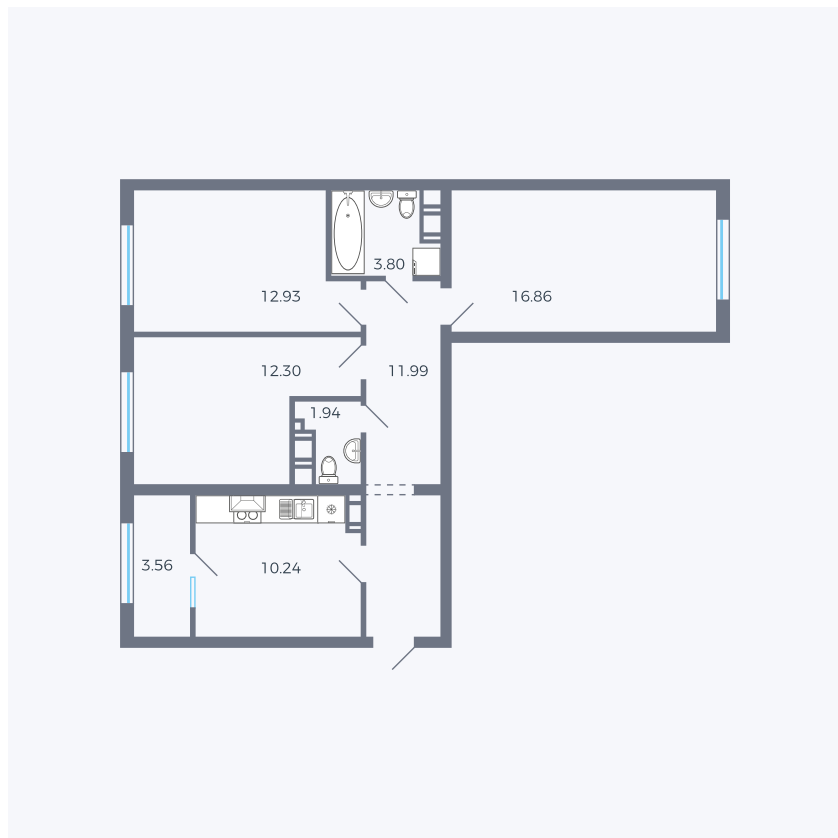

# Планировка тип 321з

|         |                      |
|---------|----------------------|
| Комнат  | 3                    |
| Площадь | 72.64 м <sup>2</sup> |

Данный тип планировки доступен в кварталах: