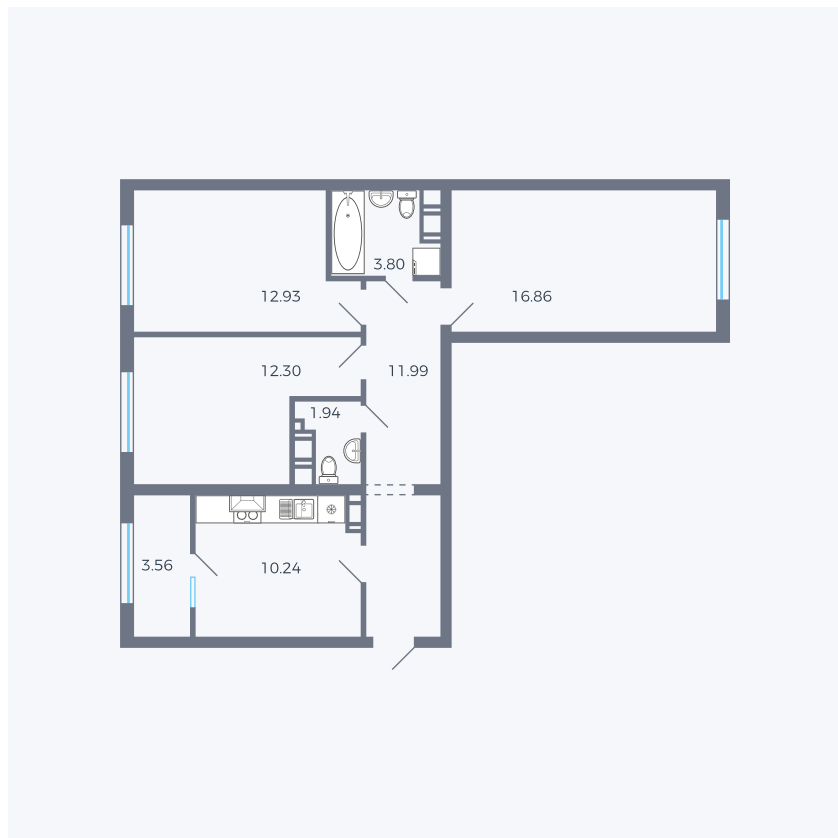

Планировка тип 321з

Комнат	3
Площадь	73.32 м ²

Данный тип планировки доступен в кварталах:

42

Цена:

по запросу

Вы можете получить консультацию позвонив по номеру **+7 (846) 264-00-64**

Для заметок
