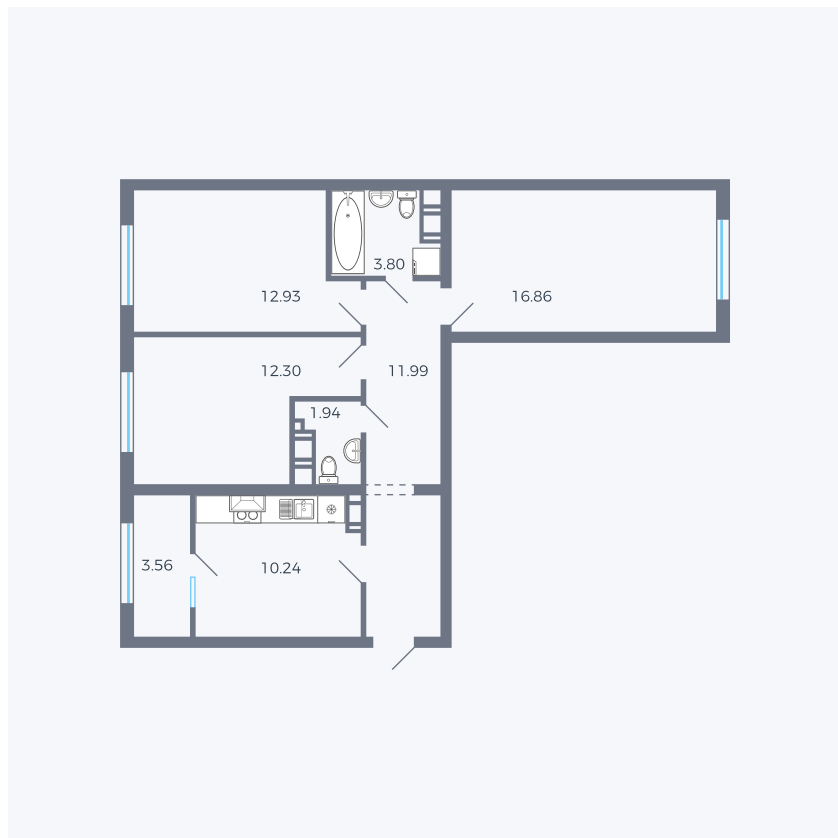

# Планировка тип 321з

Комнат ..... 3

Площадь ..... 72.64 м<sup>2</sup>

Данный тип планировки доступен в кварталах:

**42**

Цена:

**по запросу**

Вы можете получить консультацию позвонив по номеру **+7 (846) 264-00-64**