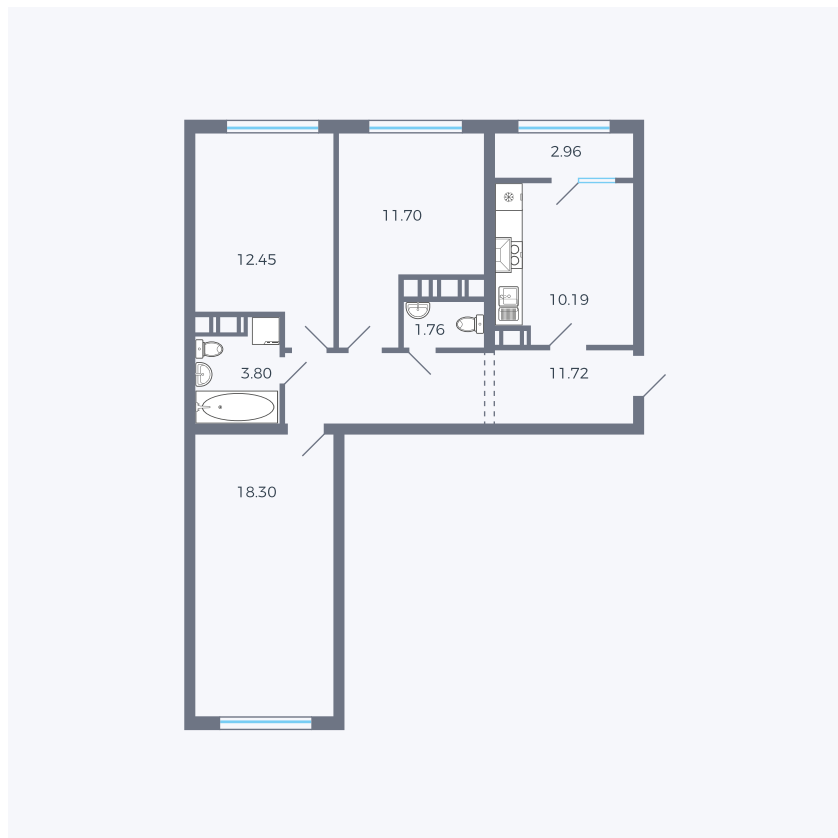

Планировка тип 321

Комнат	3
Площадь	72.14 – 72.64 м ²

Данный тип планировки доступен в кварталах:

42

Цена:

по запросу

Вы можете получить консультацию позвонив по номеру **+7 (846) 264-00-64**

Для заметок
