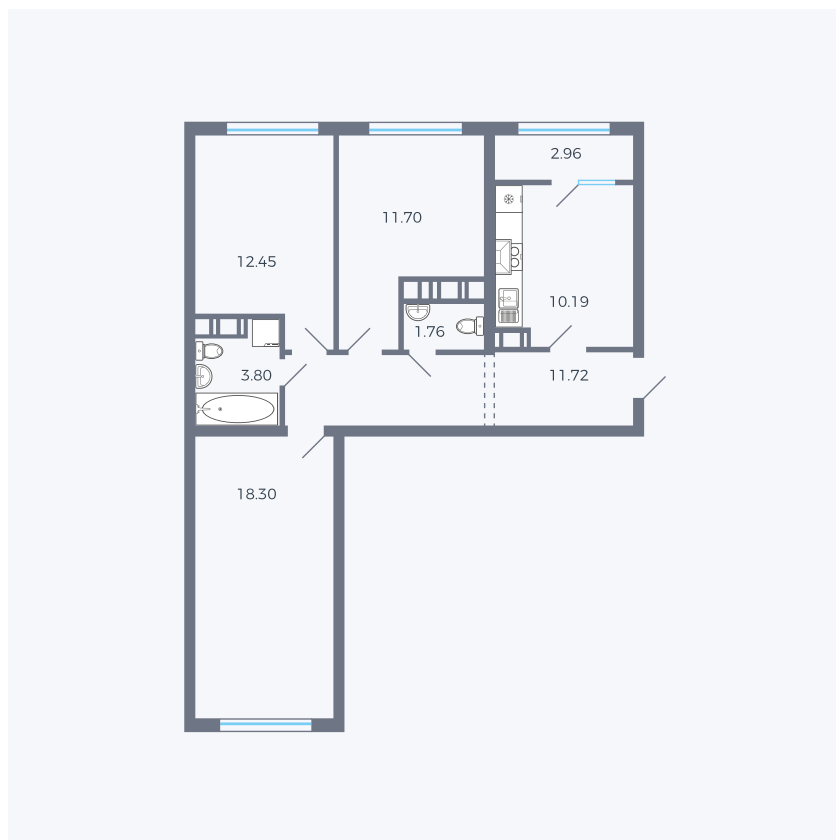

# Планировка тип 321

Комнат	3
Площадь	72.64 м <sup>2</sup>

Данный тип планировки доступен в кварталах:

**42**

Цена:

**по запросу**

Вы можете получить консультацию позвонив по номеру **+7 (846) 264-00-64**

Для заметок