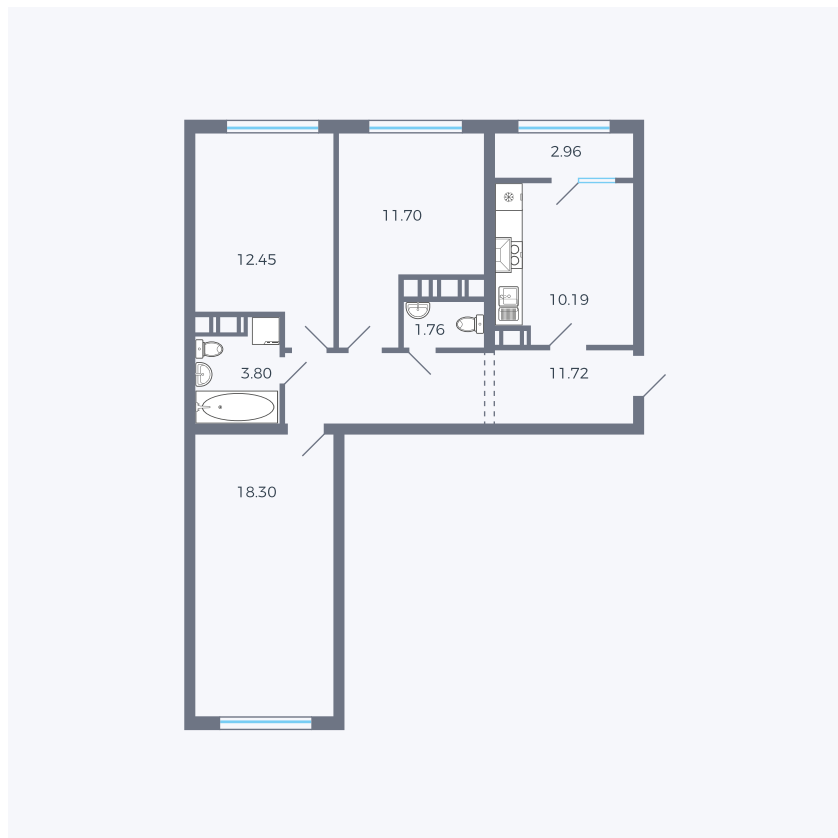

# Планировка тип 321

Комнат	3
Площадь	72.64 – 73.27 м <sup>2</sup>

Данный тип планировки доступен в кварталах:

**42**

Цена:

**по запросу**

Вы можете получить консультацию позвонив по номеру **+7 (846) 264-00-64**