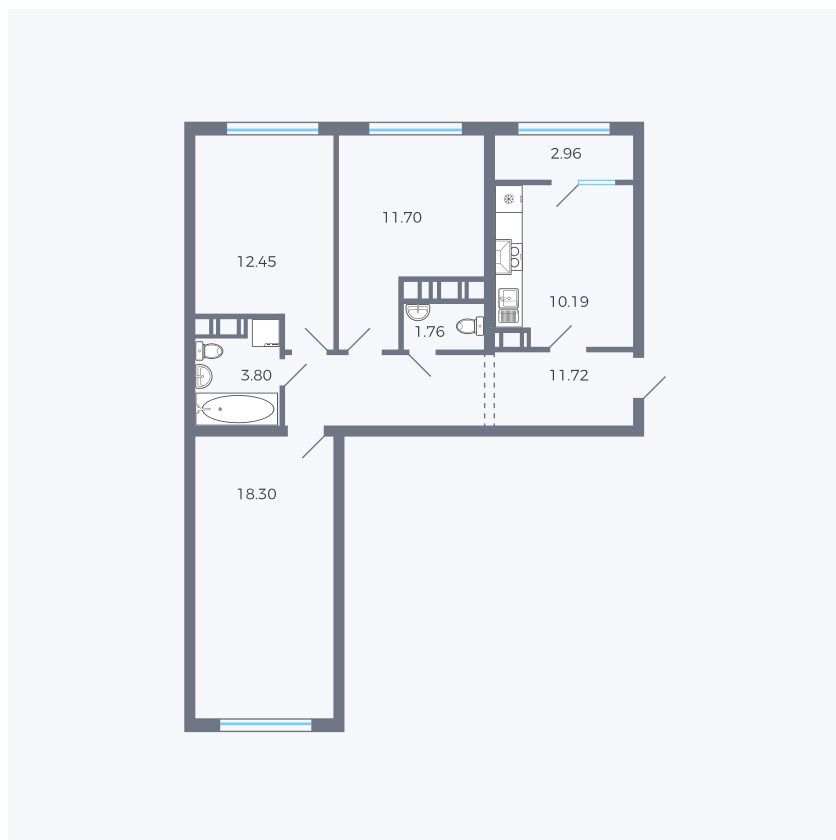

Планировка тип 321

Комнат	3
Площадь	72.14 – 72.64 м ²

Данный тип планировки доступен в кварталах:

42

Цена:

по запросу

Вы можете получить консультацию позвонив по номеру **+7 (846) 264-00-64**

Для заметок
