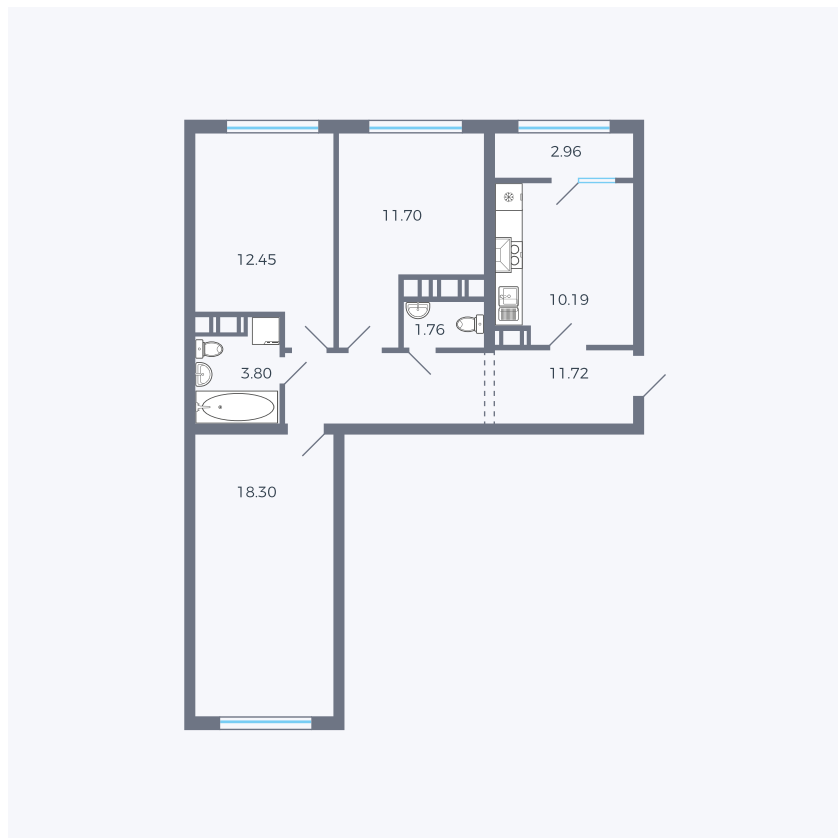

Планировка тип 321

Комнат	3
Площадь	72.64 м ²

Данный тип планировки доступен в кварталах:

42

Цена:

по запросу

Вы можете получить консультацию позвонив по номеру **+7 (846) 264-00-64**

Для заметок
