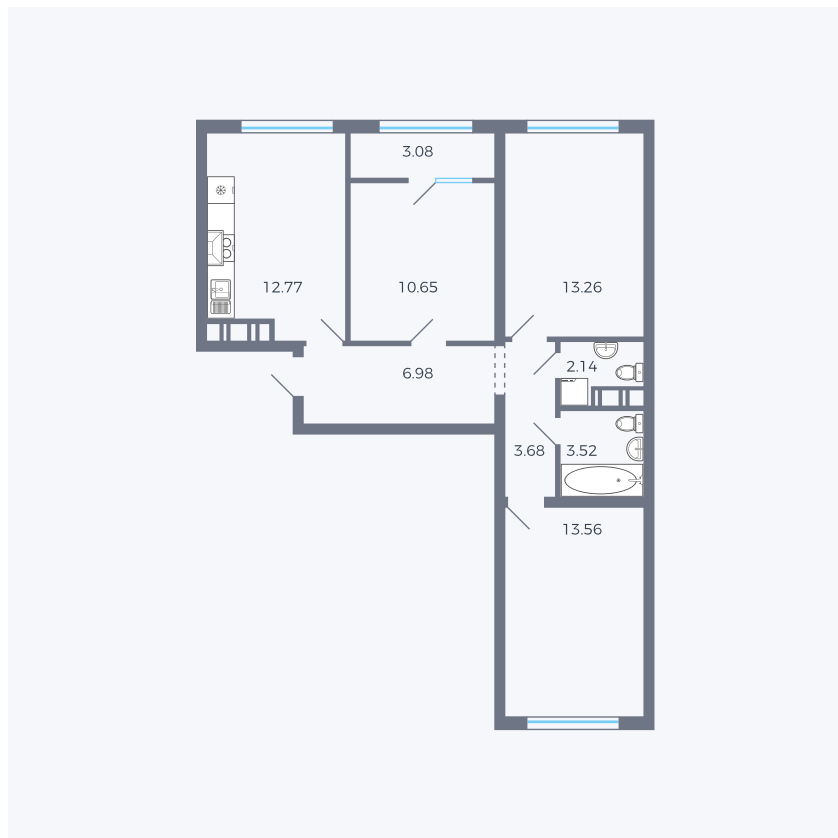

Планировка тип 320

Комнат	Евро 4
Площадь	66.88 м ²

Данный тип планировки доступен в кварталах:

42

Цена:

по запросу

Вы можете получить консультацию позвонив по номеру **+7 (846) 264-00-64**

Для заметок
