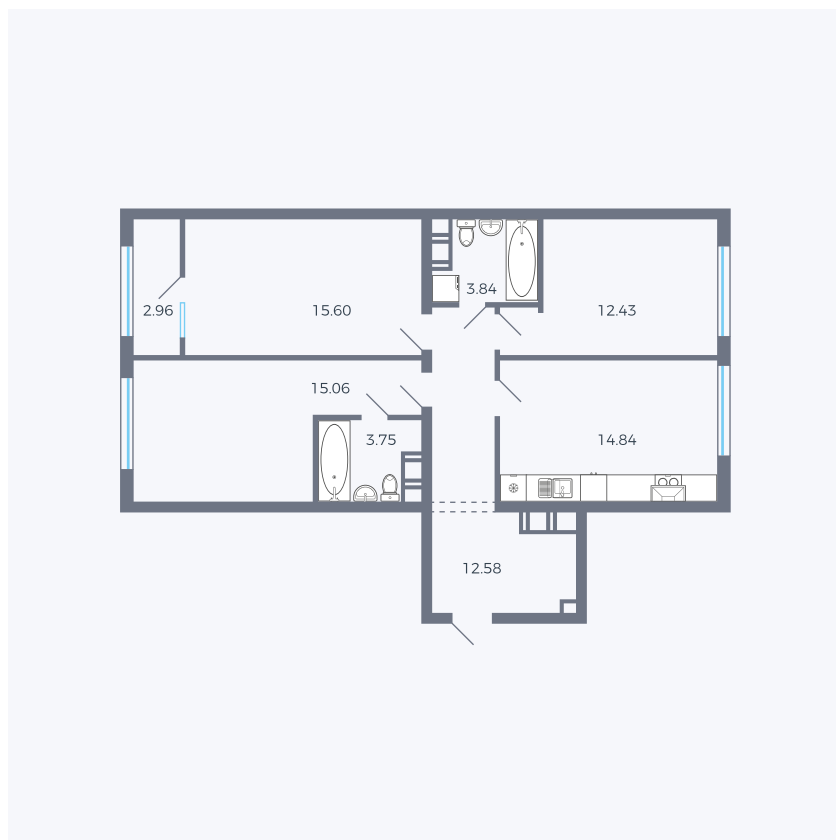

Планировка тип 318

| | |
|---------|----------------------|
| Комнат | 3 |
| Площадь | 76.25 м ² |

Данный тип планировки доступен в кварталах:

42

Цена:

по запросу

Вы можете получить консультацию позвонив по номеру **+7 (846) 264-00-64**