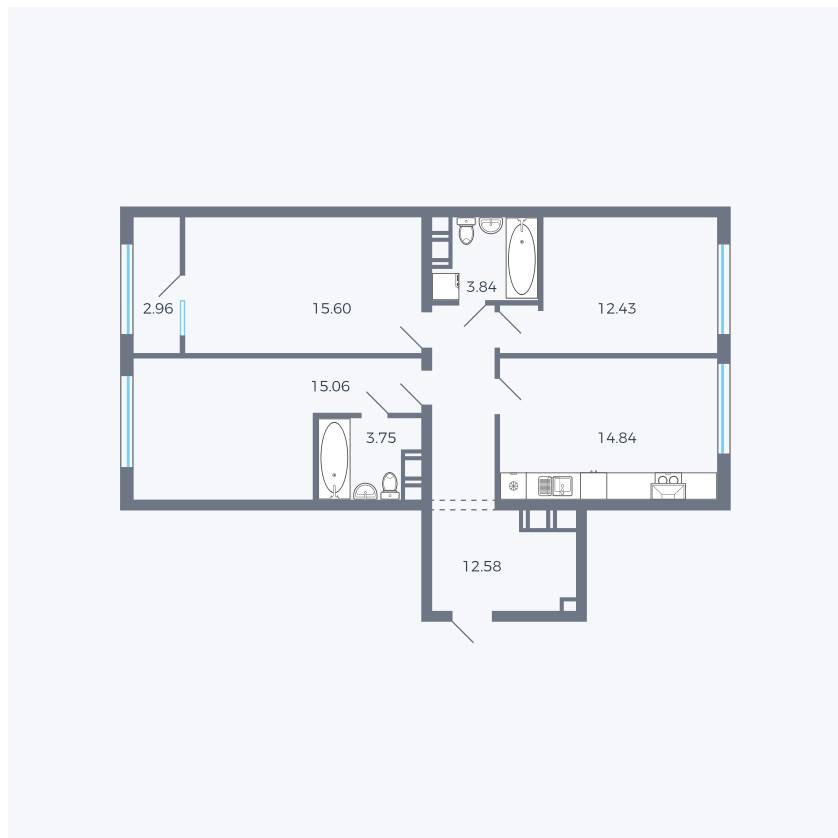

# Планировка тип 318

Комнат	3
Площадь	76.25 м <sup>2</sup>

Данный тип планировки доступен в кварталах:

**42**

Цена:

**по запросу**

Вы можете получить консультацию позвонив по номеру **+7 (846) 264-00-64**