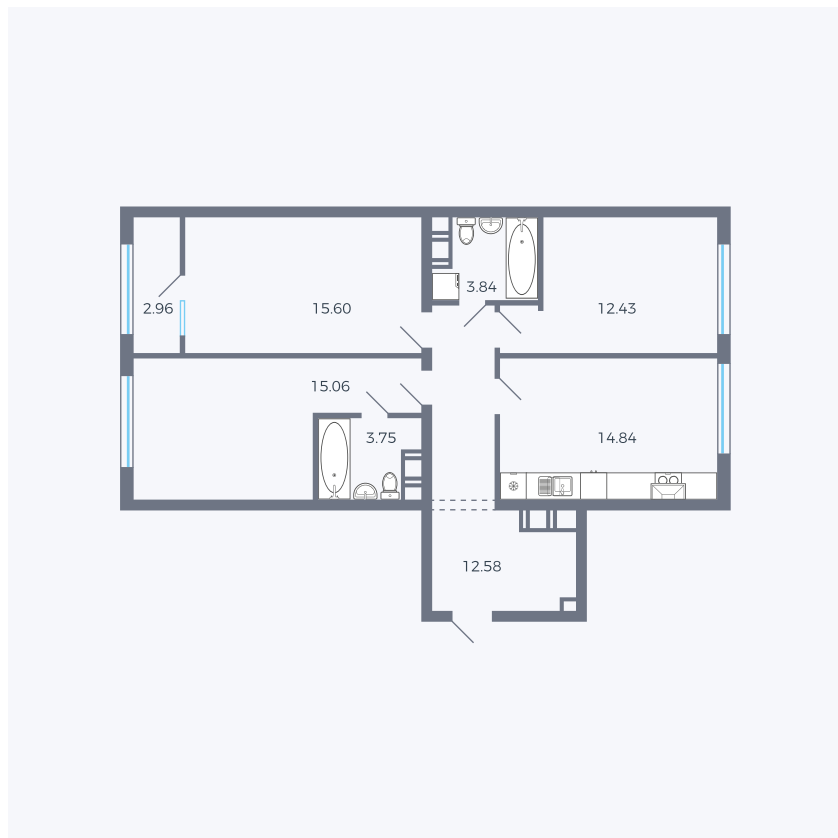

Планировка тип 318

Комнат	3
Площадь	76.25 м ²

Данный тип планировки доступен в кварталах:

42

Цена:

по запросу

Вы можете получить консультацию позвонив по номеру **+7 (846) 264-00-64**

Для заметок
