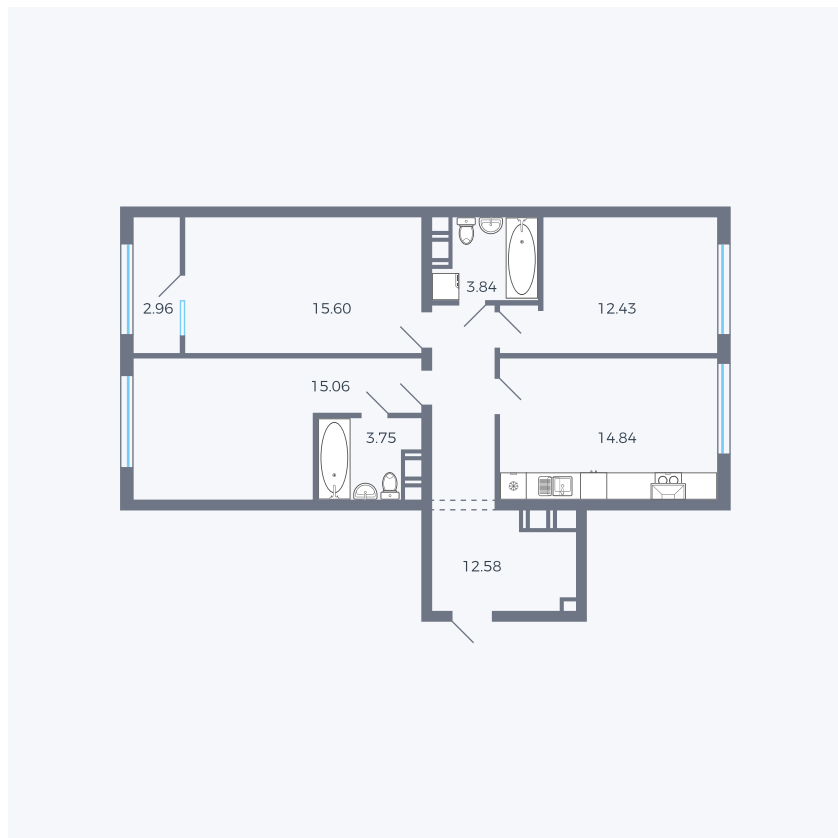

Планировка тип 318

| | |
|---------|----------------------|
| Комнат | 3 |
| Площадь | 76.25 м ² |

Данный тип планировки доступен в кварталах:

42

Цена:

по запросу

Вы можете получить консультацию позвонив по номеру **+7 (846) 264-00-64**