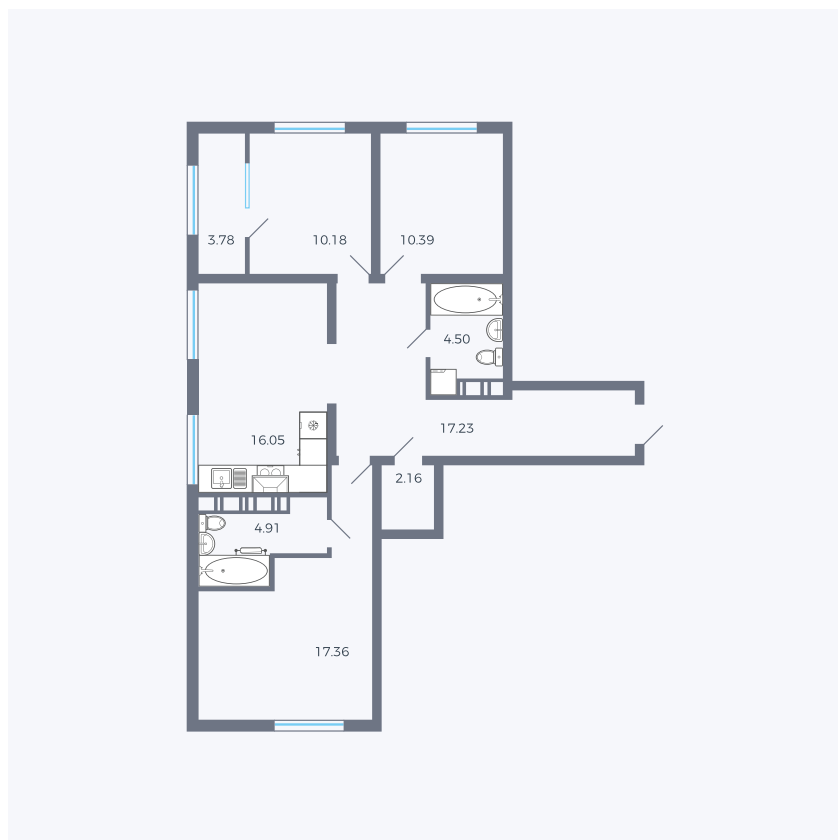

Планировка тип 317

Комнат	Евро 4
Площадь	86,56 м ²

Данный тип планировки доступен в кварталах:

25.4

Цена:

по запросу

Вы можете получить консультацию позвонив по номеру **+7 (846) 264-00-64**

Для заметок
