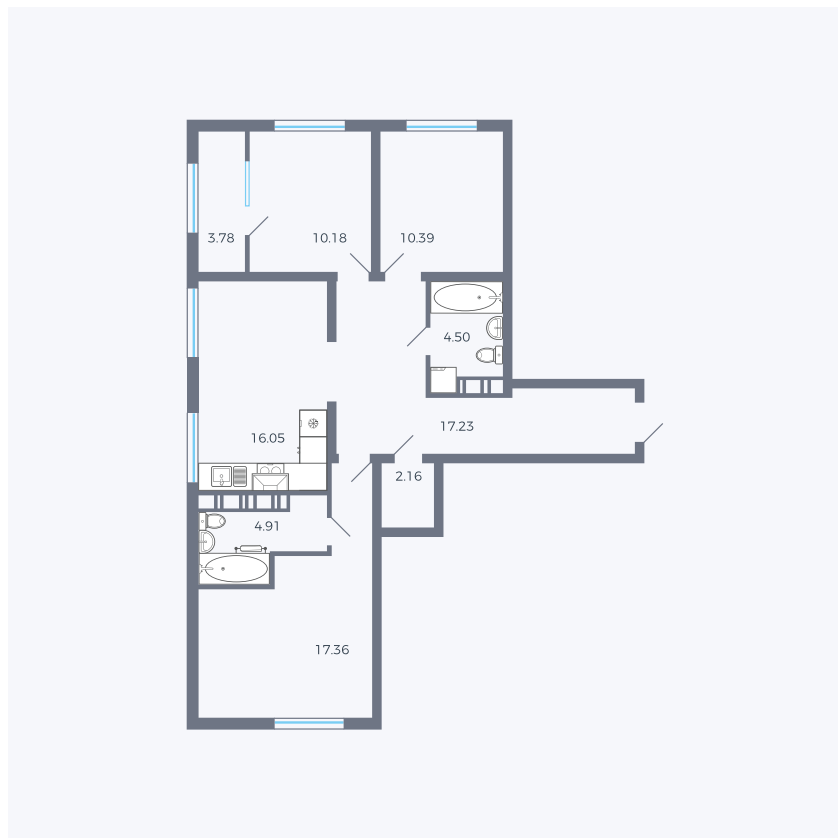

Планировка тип 317

Комнат	Евро 4
Площадь	86.56 м ²

Данный тип планировки доступен в кварталах:

25.4

Цена:

по запросу

Вы можете получить консультацию позвонив по номеру **+7 (846) 264-00-64**

Для заметок
