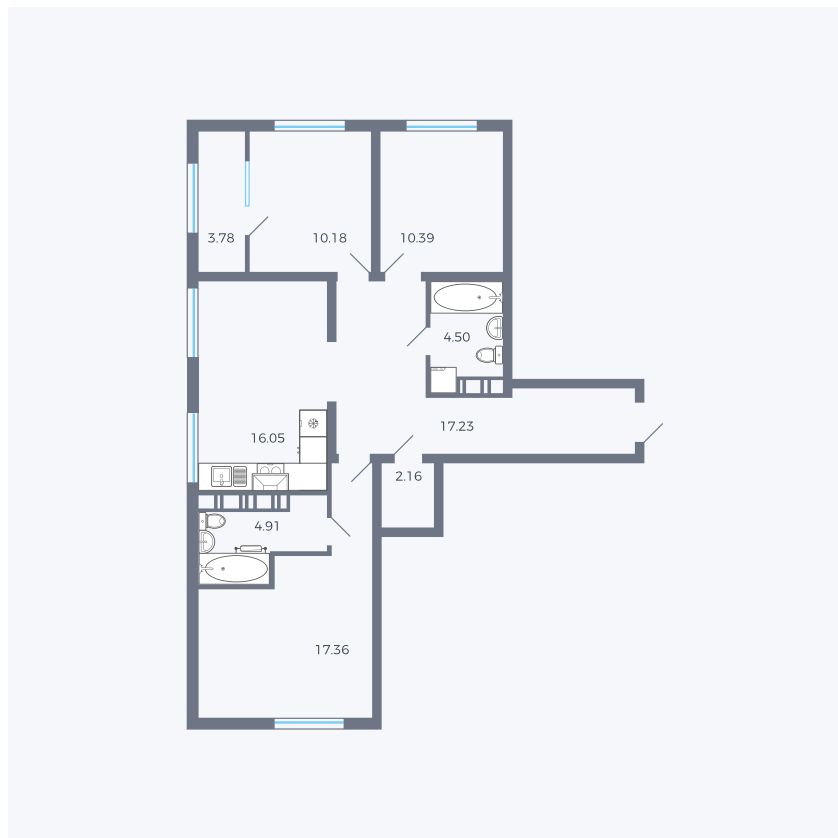

Планировка тип 317

Комнат Евро 4

Площадь 86,56 м²

Данный тип планировки доступен в кварталах:

25.4

Цена:

по запросу

Вы можете получить консультацию позвонив по номеру **+7 (846) 264-00-64**