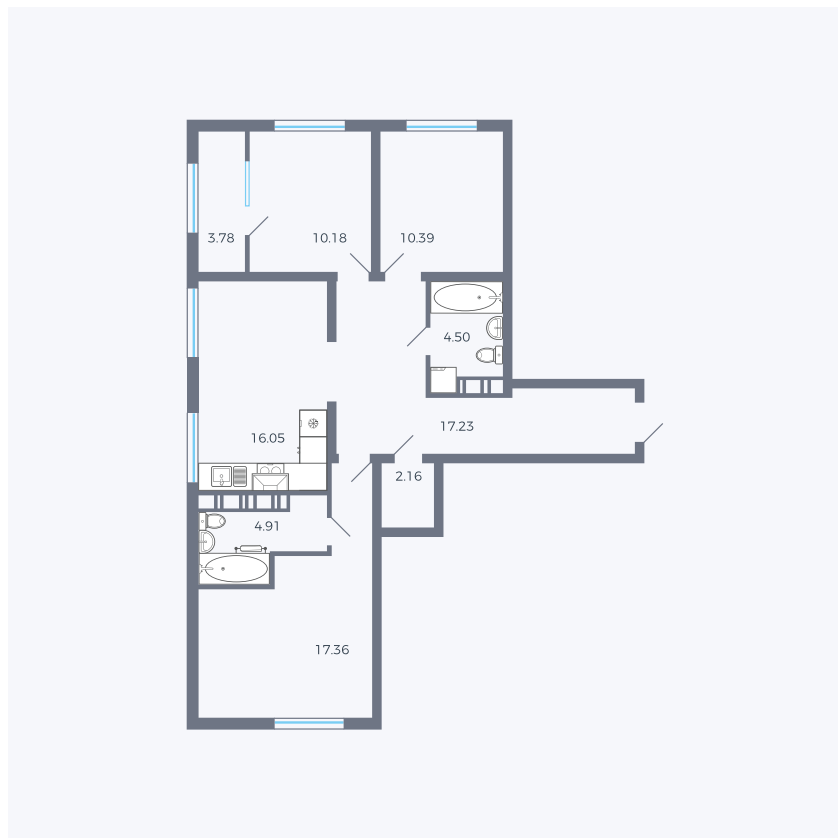

# Планировка тип 317

Комнат	Евро 4
Площадь	86,56 м <sup>2</sup>

Данный тип планировки доступен в кварталах:

**25.4**

Цена:

**по запросу**

Вы можете получить консультацию позвонив по номеру **+7 (846) 264-00-64**