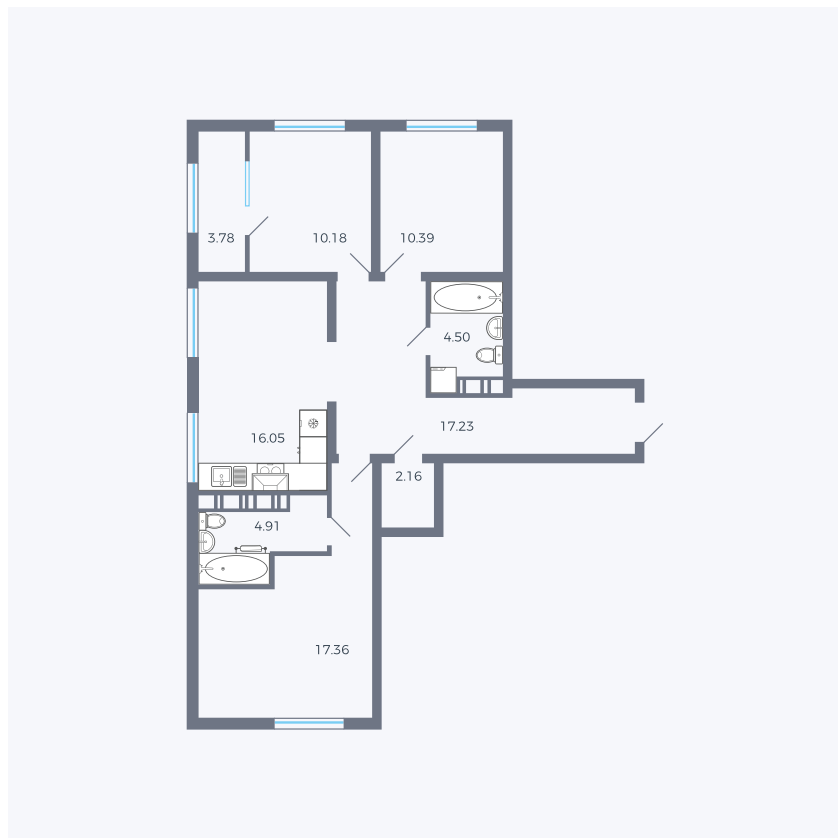

# Планировка тип 317

Комнат ..... Евро 4

Площадь ..... 86,56 м<sup>2</sup>

Данный тип планировки доступен в кварталах:

**25.4**

Цена:

**по запросу**

Вы можете получить консультацию позвонив по номеру **+7 (846) 264-00-64**