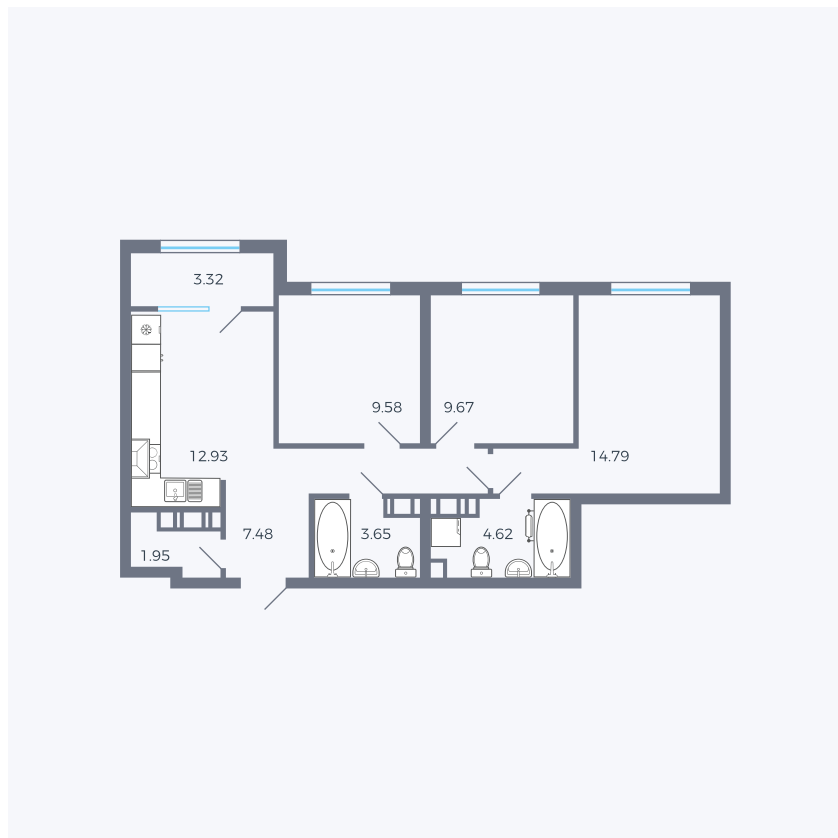

Планировка тип 313

Комнат	3
Площадь	68 м ²

Данный тип планировки доступен в кварталах:

25.4

Цена:

по запросу

Вы можете получить консультацию позвонив по номеру **+7 (846) 264-00-64**

Для заметок
