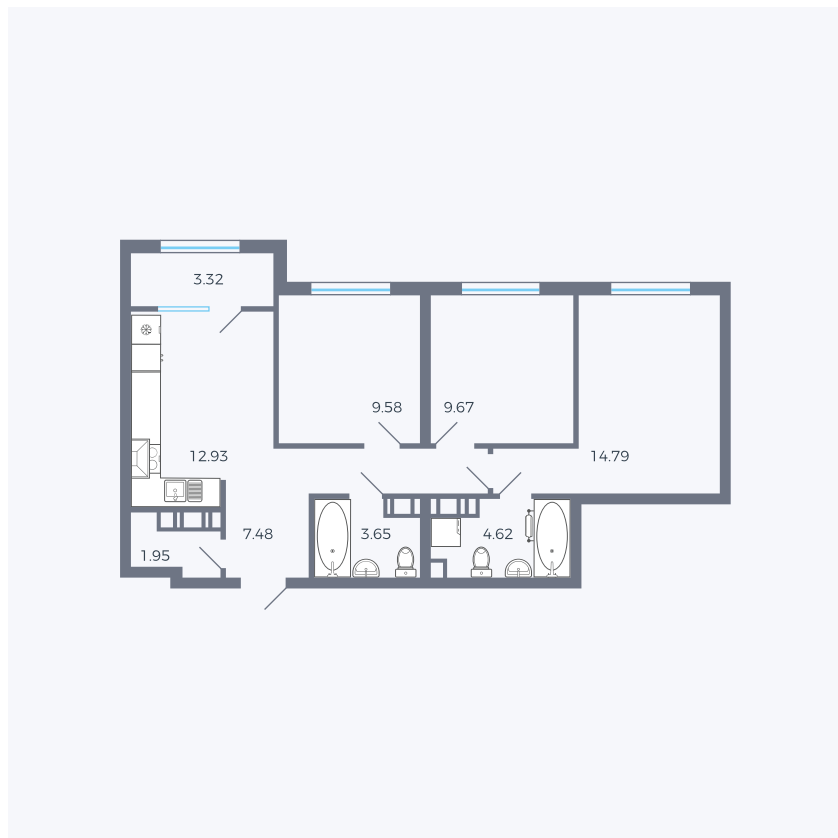

# Планировка тип 313

Комнат	3
Площадь	68 м <sup>2</sup>

Данный тип планировки доступен в кварталах:

**25.4**

Цена:

**по запросу**

Вы можете получить консультацию позвонив по номеру **+7 (846) 264-00-64**