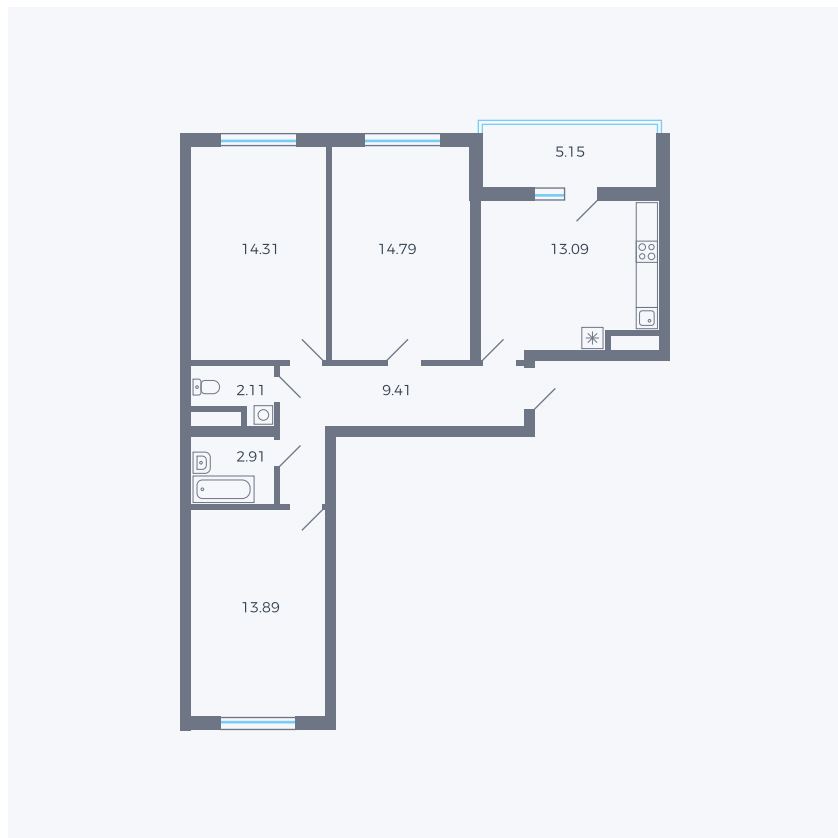

# Планировка тип 31 13

Комнат ..... 3

Площадь ..... 72.85 – 72.89 м<sup>2</sup>

Данный тип планировки доступен в кварталах:

**43**

Цена:

**по запросу**

Вы можете получить консультацию позвонив по номеру **+7 (846) 264-00-64**