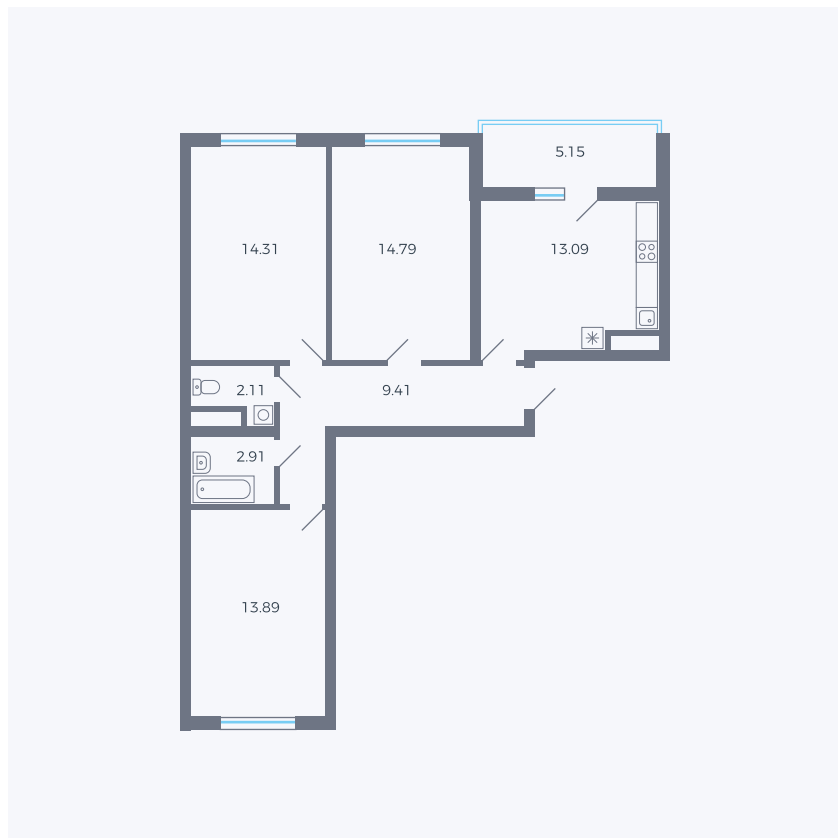

# Планировка тип 31 1з

Комнат ..... 3

Площадь ..... 72.85 – 72.89 м<sup>2</sup>

Данный тип планировки доступен в кварталах:

**43**

Цена:

**по запросу**

Вы можете получить консультацию позвонив по номеру **+7 (846) 264-00-64**