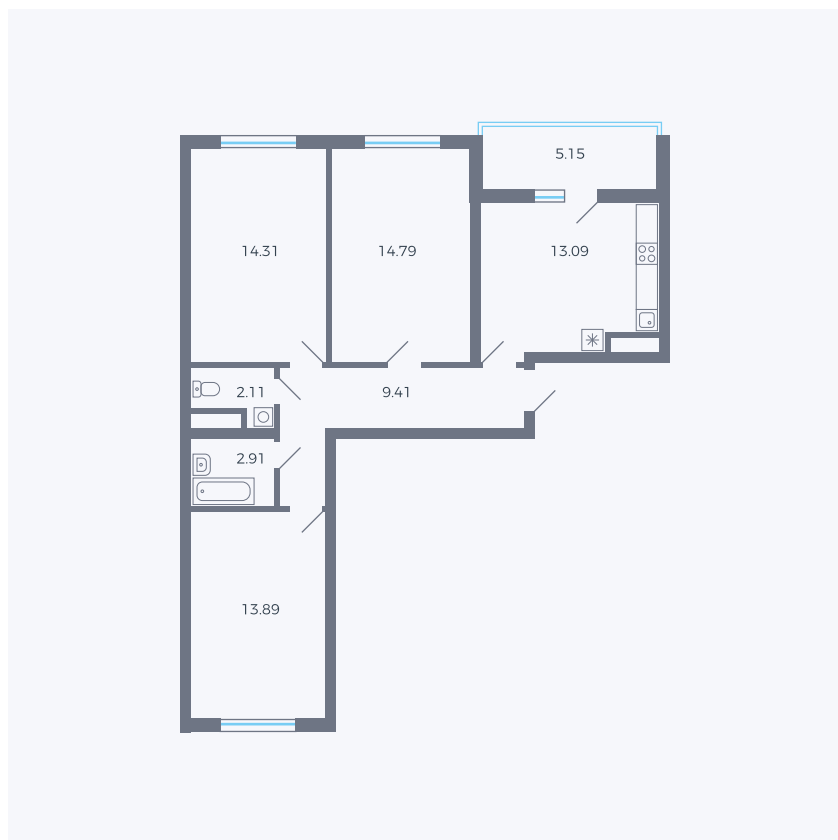

Планировка тип 31 13

Комнат 3

Площадь 72.85 – 72.89 м²

Данный тип планировки доступен в кварталах:

43

Цена:

по запросу

Вы можете получить консультацию позвонив по номеру **+7 (846) 264-00-64**