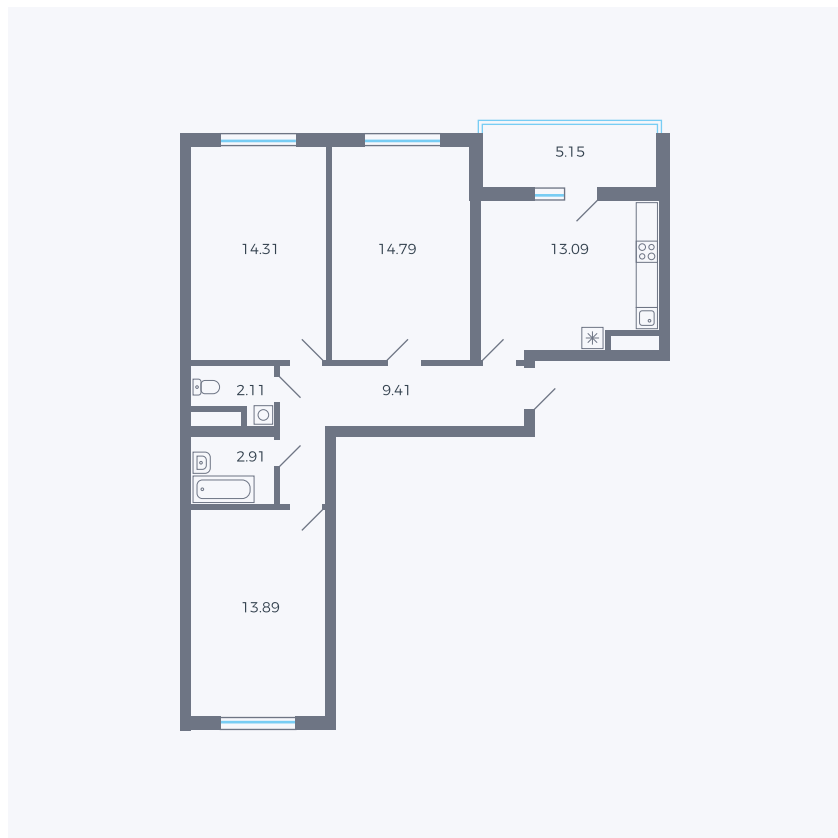

Планировка тип 31 13

Комнат 3

Площадь 72.85 – 72.89 м²

Данный тип планировки доступен в кварталах:

43

Цена:

по запросу

Вы можете получить консультацию позвонив по номеру **+7 (846) 264-00-64**