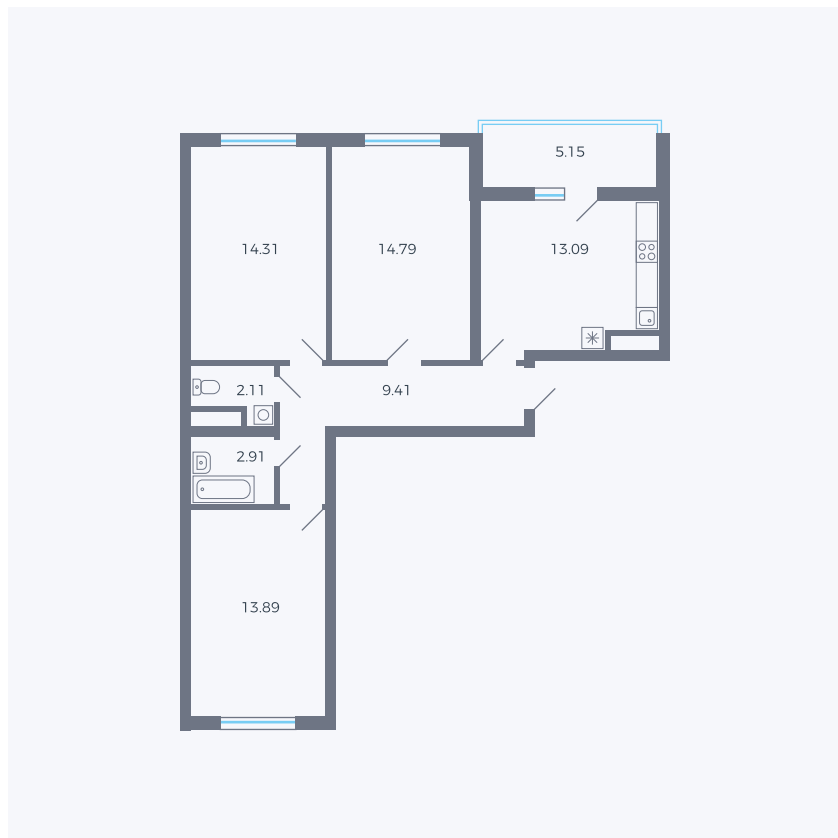

Планировка тип 31 1з

Комнат 3

Площадь 72.85 – 72.89 м²

Данный тип планировки доступен в кварталах:

43

Цена:

по запросу

Вы можете получить консультацию позвонив по номеру **+7 (846) 264-00-64**