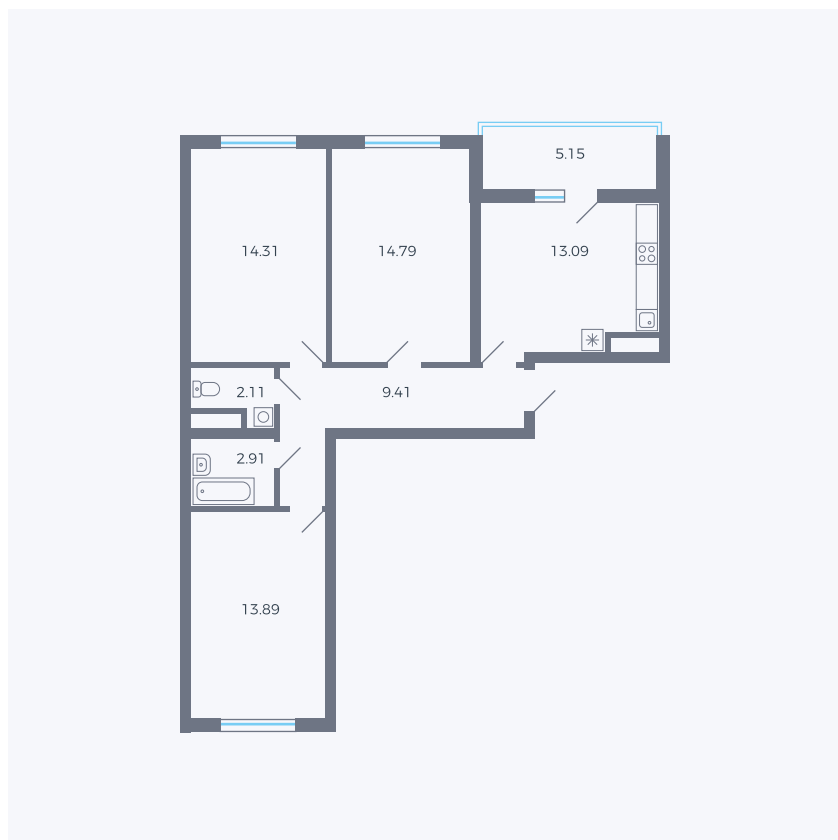

# Планировка тип 31 13

Комнат ..... 3

Площадь ..... 72.85 – 72.89 м<sup>2</sup>

Данный тип планировки доступен в кварталах:

**43**

Цена:

**по запросу**

Вы можете получить консультацию позвонив по номеру **+7 (846) 264-00-64**