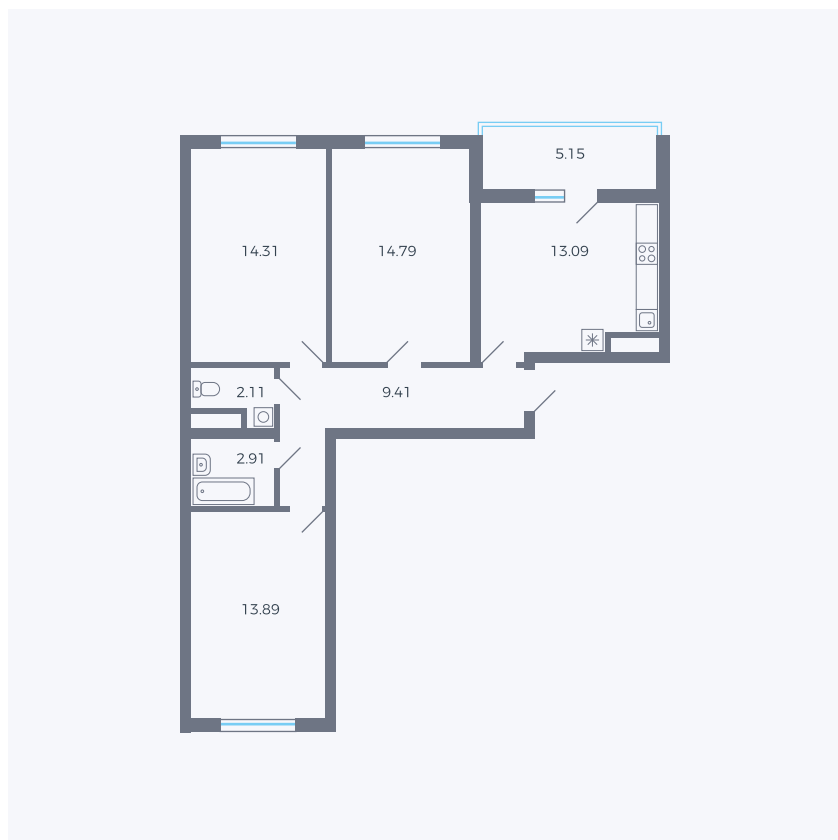

Планировка тип 31 1з

Комнат	3
Площадь	72.85 – 72.89 м ²

Данный тип планировки доступен в кварталах:

43

Цена:

по запросу

Вы можете получить консультацию позвонив по номеру **+7 (846) 264-00-64**

Для заметок
