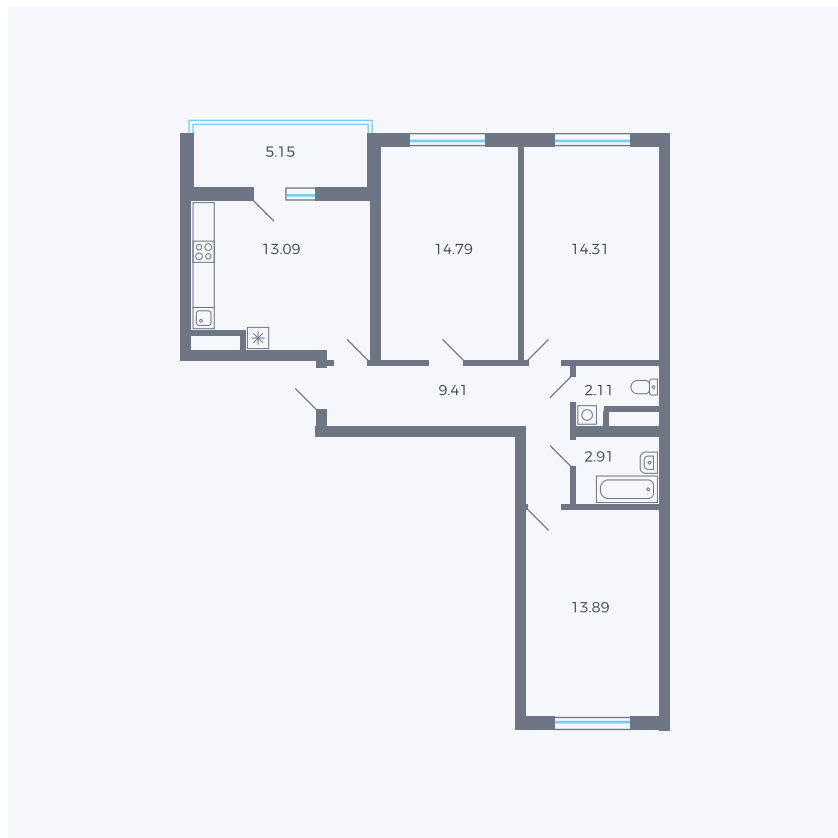

Планировка тип 31 1

Комнат	3
Площадь	72.85 – 72.89 м ²

Данный тип планировки доступен в кварталах:

43

Цена:

по запросу

Вы можете получить консультацию позвонив по номеру **+7 (846) 264-00-64**

Для заметок
