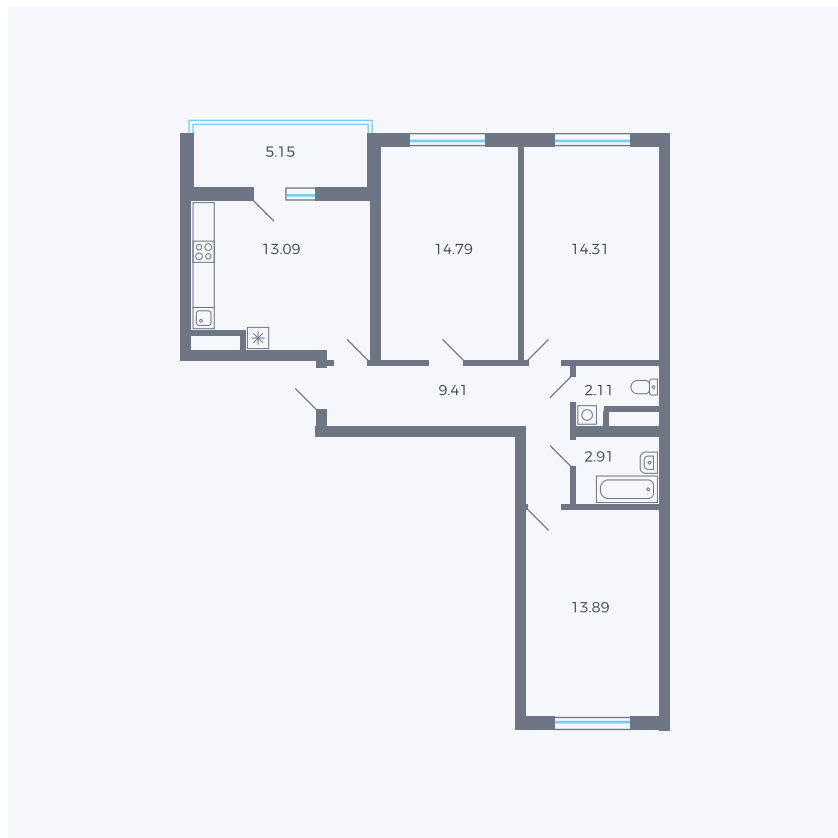

# Планировка тип 31 1

Комнат	3
Площадь	72.85 – 72.89 м <sup>2</sup>

Данный тип планировки доступен в кварталах:

**43**

Цена:

**по запросу**

Вы можете получить консультацию позвонив по номеру **+7 (846) 264-00-64**