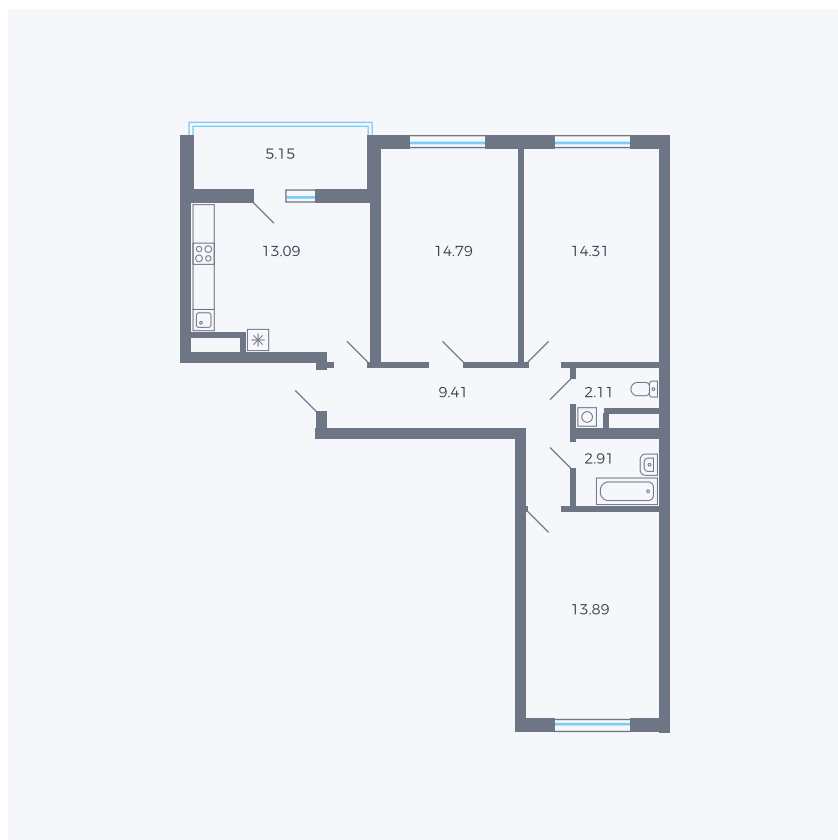

# Планировка тип 31 1

|         |                              |
|---------|------------------------------|
| Комнат  | 3                            |
| Площадь | 72.85 – 72.89 м <sup>2</sup> |

Данный тип планировки доступен в кварталах: