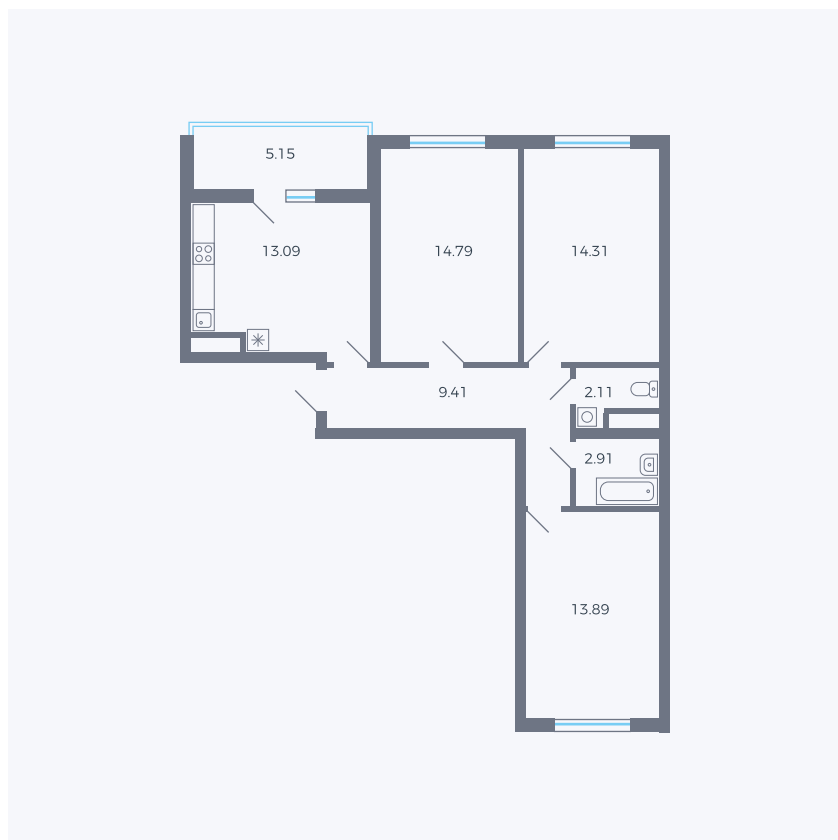

Планировка тип 31 1

Комнат	3
Площадь	72.85 – 72.89 м ²

Данный тип планировки доступен в кварталах:

43

Цена:

по запросу

Вы можете получить консультацию позвонив по номеру **+7 (846) 264-00-64**

Для заметок
