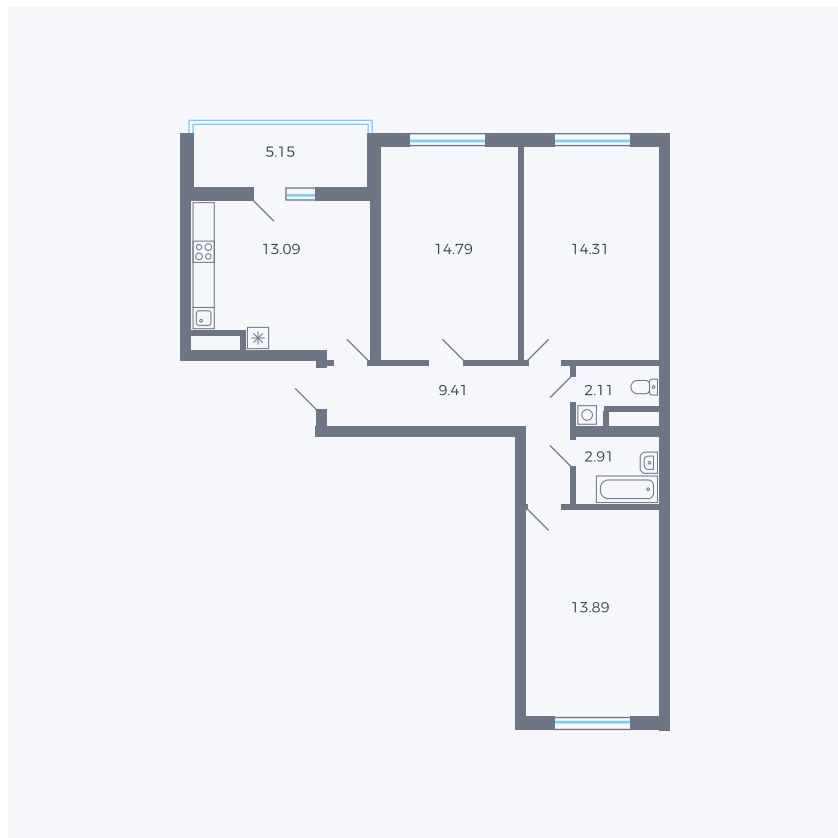

Планировка тип 31 1

Комнат 3

Площадь 72.85 – 72.89 м²

Данный тип планировки доступен в кварталах:

43

Цена:

по запросу

Вы можете получить консультацию позвонив по номеру **+7 (846) 264-00-64**