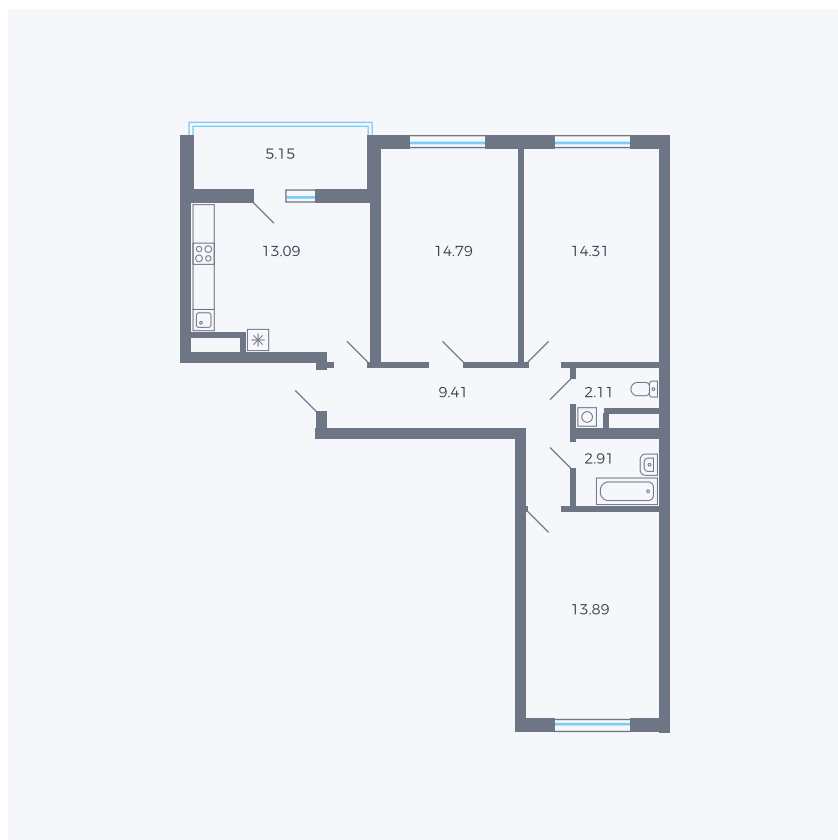

# Планировка тип 31 1

Комнат	3
Площадь	72.85 – 72.89 м <sup>2</sup>

Данный тип планировки доступен в кварталах:

**43**

Цена:

**по запросу**

Вы можете получить консультацию позвонив по номеру **+7 (846) 264-00-64**