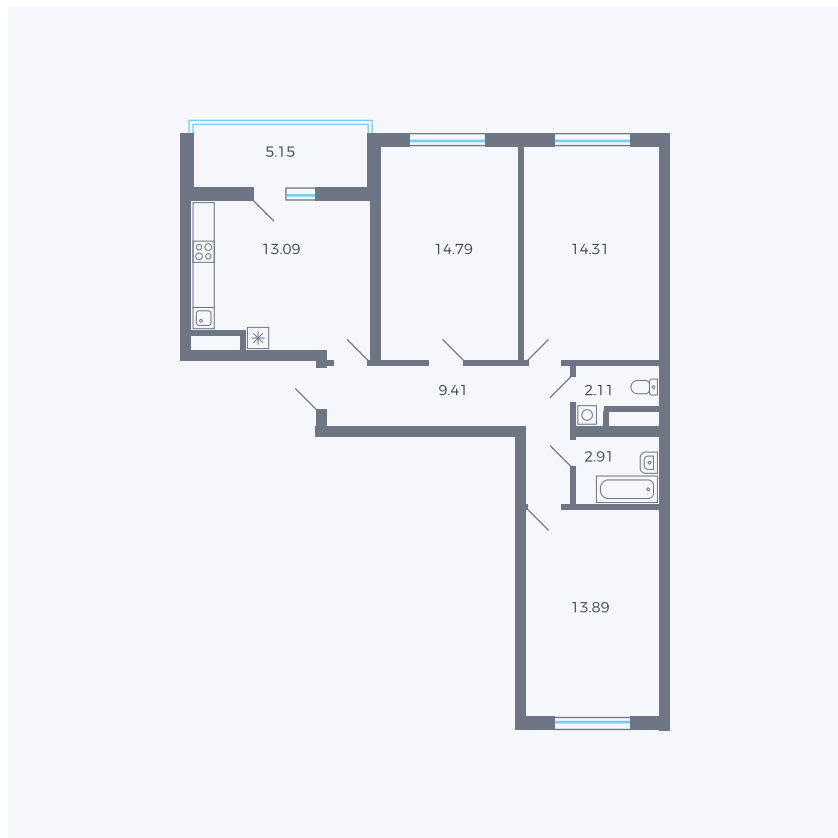

# Планировка тип 31 1

Комнат ..... 3

Площадь ..... 72.85 – 72.89 м<sup>2</sup>

Данный тип планировки доступен в кварталах:

**43**

Цена:

**по запросу**

Вы можете получить консультацию позвонив по номеру **+7 (846) 264-00-64**