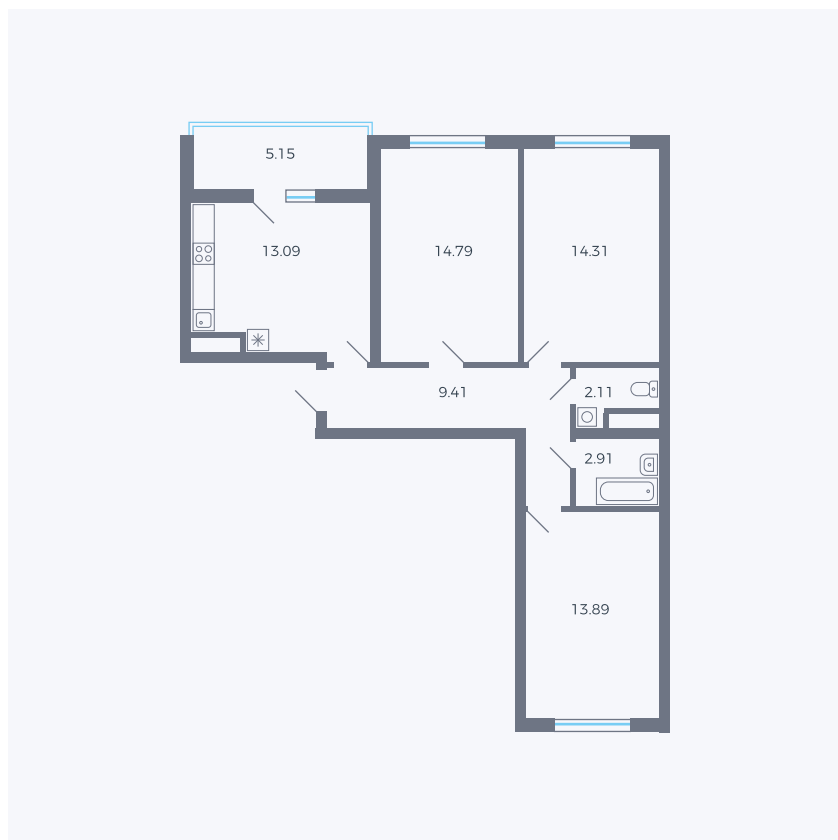

Планировка тип 31 1

Комнат 3

Площадь 72.85 – 72.89 м²

Данный тип планировки доступен в кварталах:

43

Цена:

по запросу

Вы можете получить консультацию позвонив по номеру **+7 (846) 264-00-64**