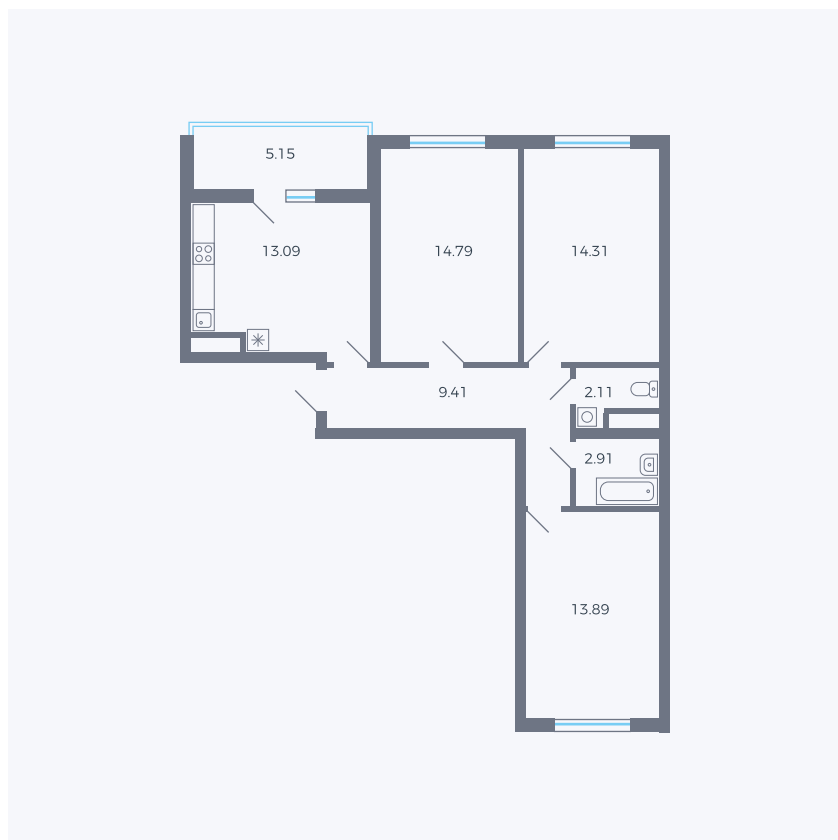

# Планировка тип 31 1

Комнат ..... 3

Площадь ..... 72.85 – 72.89 м<sup>2</sup>

Данный тип планировки доступен в кварталах:

**43**

Цена:

**по запросу**

Вы можете получить консультацию позвонив по номеру **+7 (846) 264-00-64**