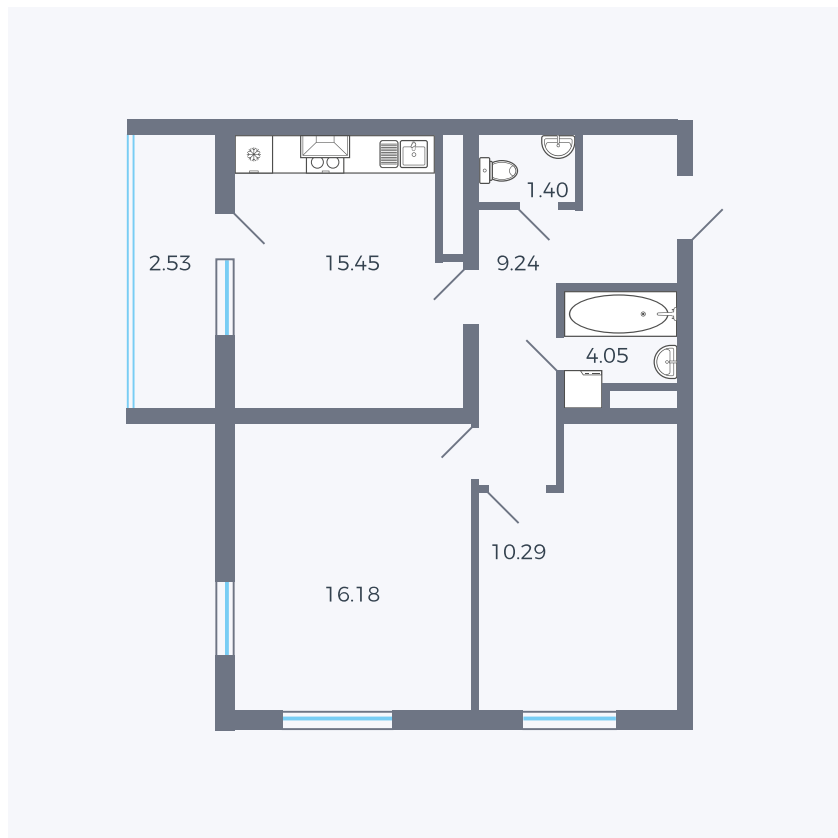

# Планировка тип 274

Комнат	2
Площадь	58.14 м <sup>2</sup>

Данный тип планировки доступен в кварталах:

**44.2**

Цена:

**по запросу**

Вы можете получить консультацию позвонив по номеру **+7 (846) 264-00-64**