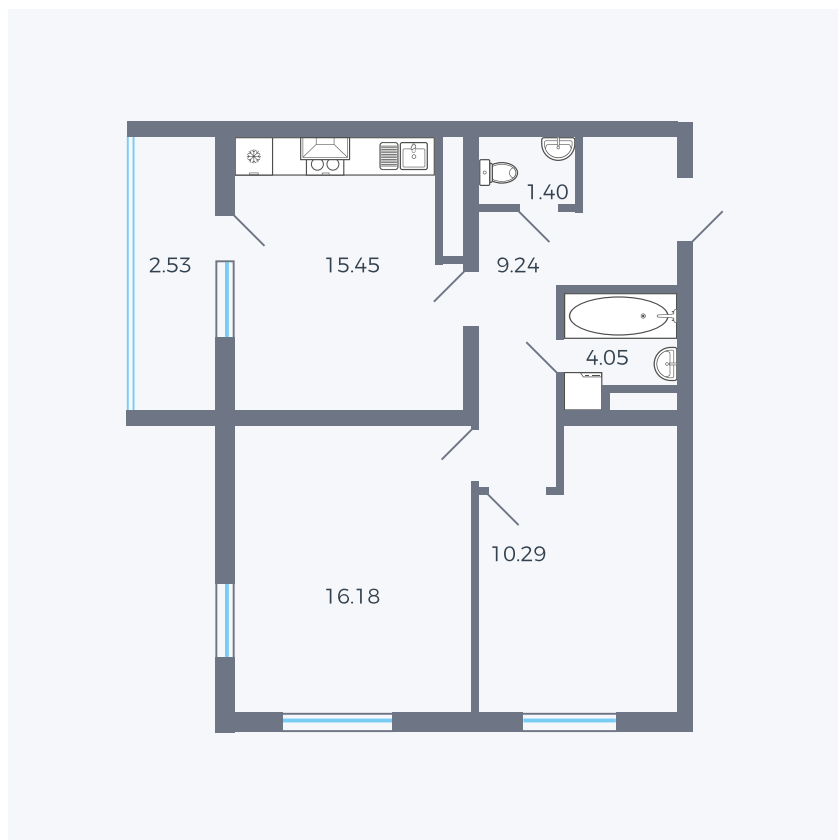

Планировка тип 274

Комнат	2
Площадь	58.14 м ²

Данный тип планировки доступен в кварталах:

43

Цена:

по запросу

Вы можете получить консультацию позвонив по номеру **+7 (846) 264-00-64**

Для заметок
