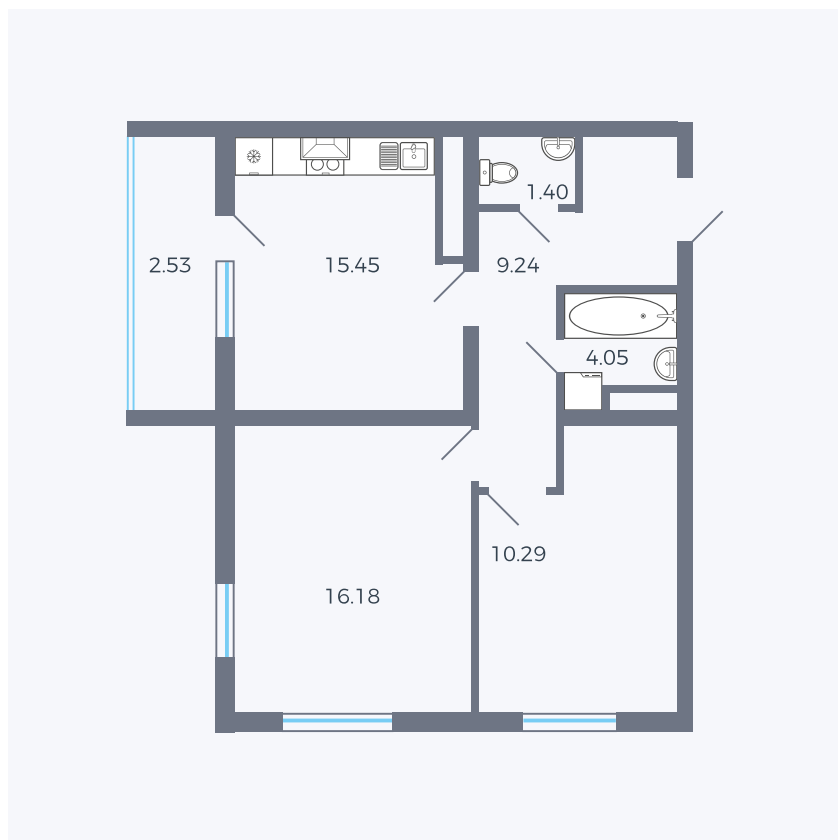

# Планировка тип 274

Комнат	2
Площадь	58.14 м <sup>2</sup>

Данный тип планировки доступен в кварталах:

**43**

Цена:

**по запросу**

Вы можете получить консультацию позвонив по номеру **+7 (846) 264-00-64**

Для заметок