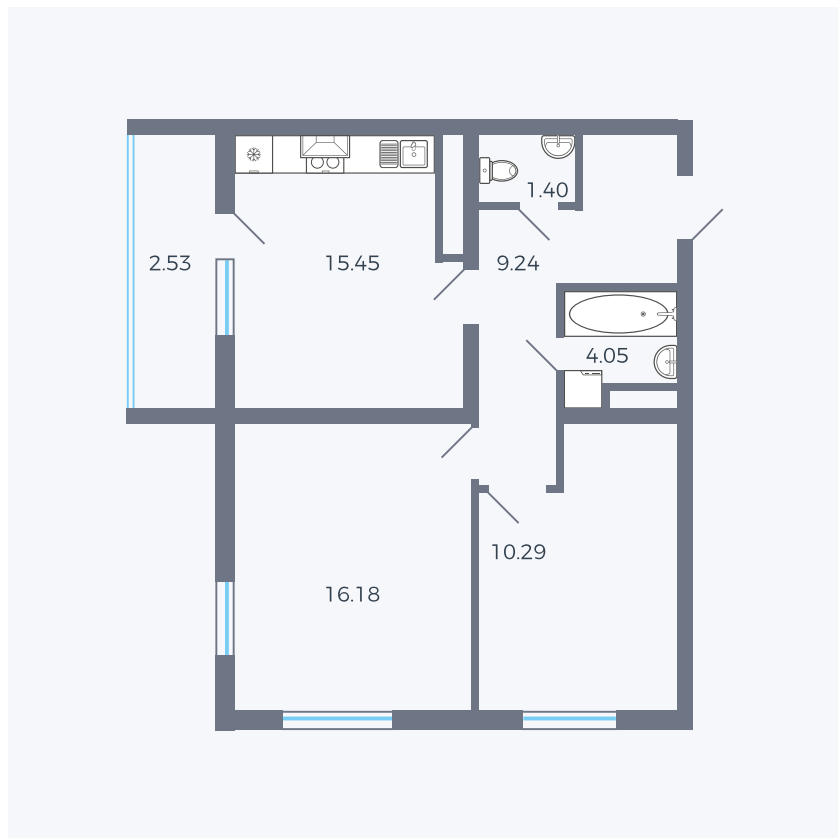

Планировка тип 274

Комнат	2
Площадь	58.14 м ²

Данный тип планировки доступен в кварталах:

44.2

Цена:

по запросу

Вы можете получить консультацию позвонив по номеру **+7 (846) 264-00-64**

Для заметок
