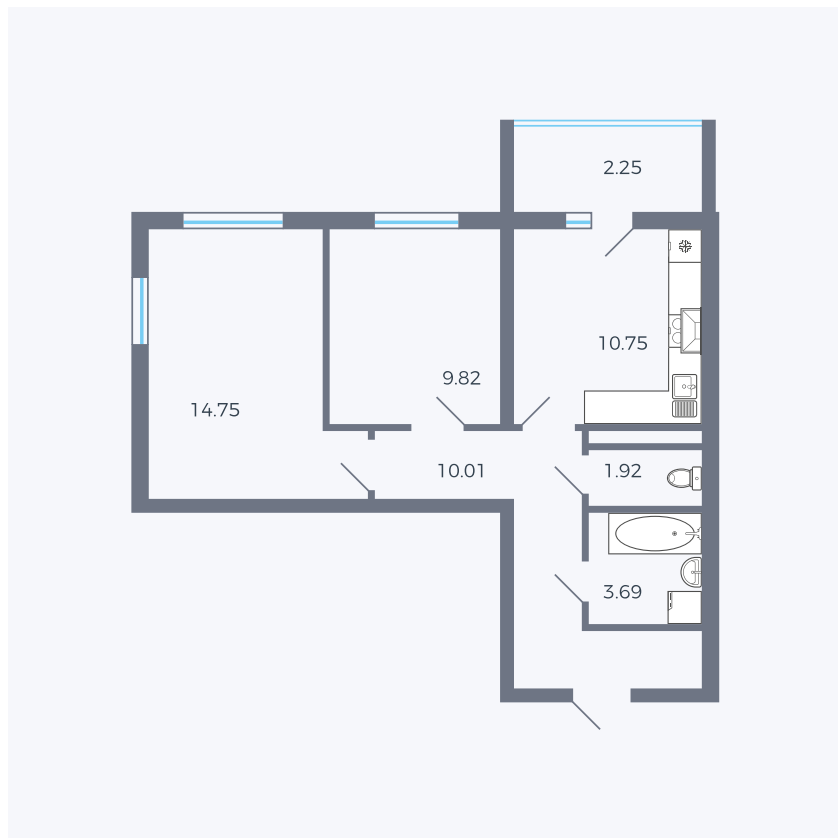

Планировка тип 273з

Комнат	2
Площадь	53 – 53.24 м ²

Данный тип планировки доступен в кварталах:

43

Цена:

по запросу

Вы можете получить консультацию позвонив по номеру **+7 (846) 264-00-64**

Для заметок
