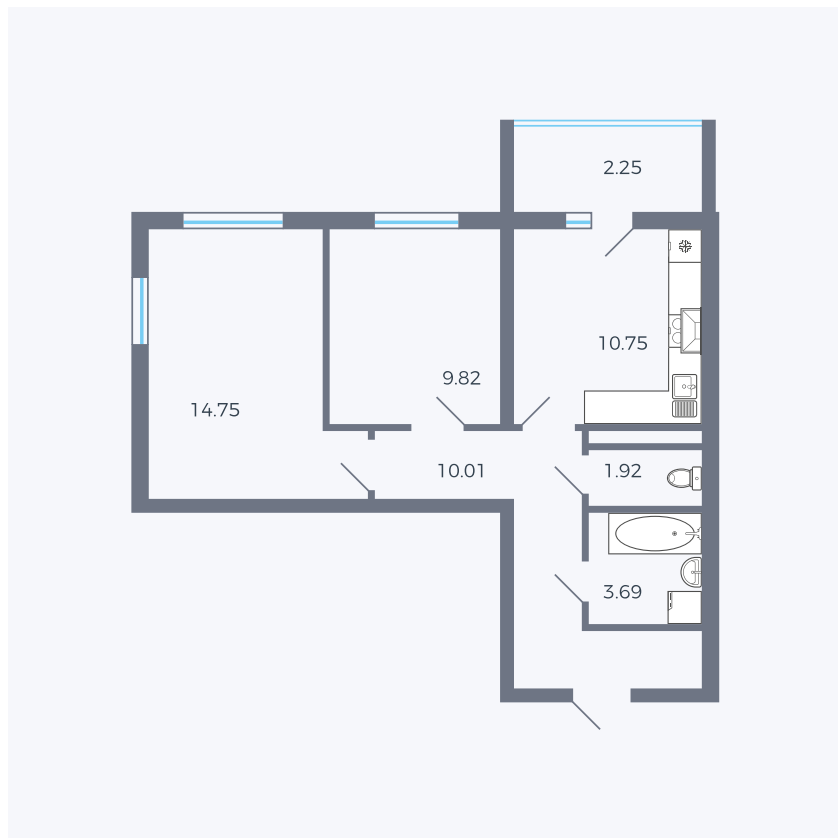

# Планировка тип 273з

Комнат	2
Площадь	53 – 53.24 м <sup>2</sup>

Данный тип планировки доступен в кварталах:

**43**

Цена:

**по запросу**

Вы можете получить консультацию позвонив по номеру **+7 (846) 264-00-64**