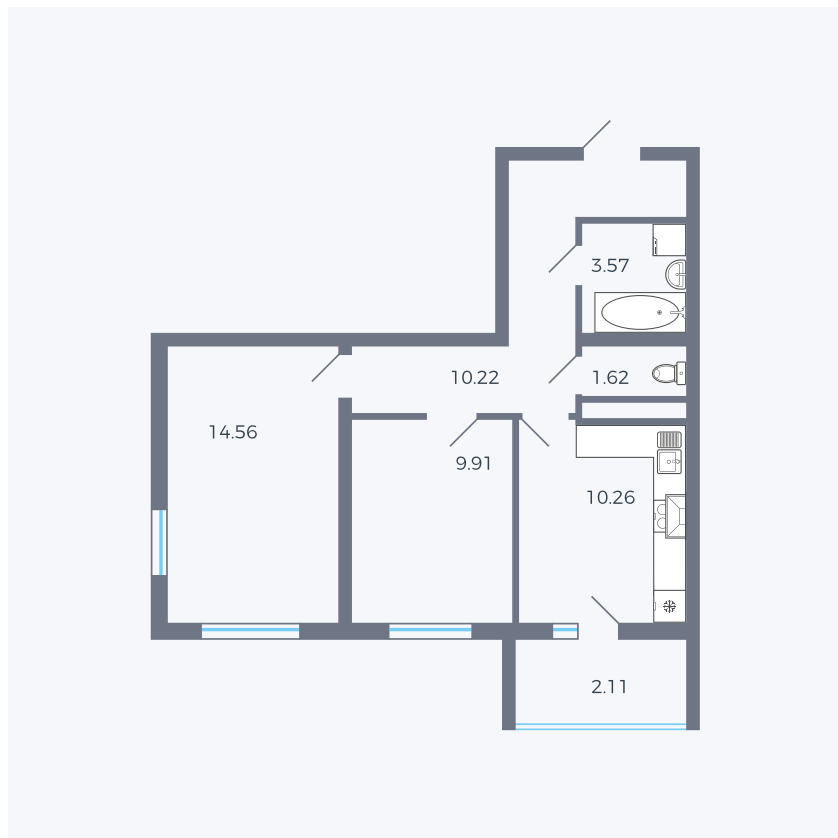

Планировка тип 273

Комнат	2
Площадь	52.17 м ²

Данный тип планировки доступен в кварталах:

43

Цена:

по запросу

Вы можете получить консультацию позвонив по номеру **+7 (846) 264-00-64**

Для заметок
