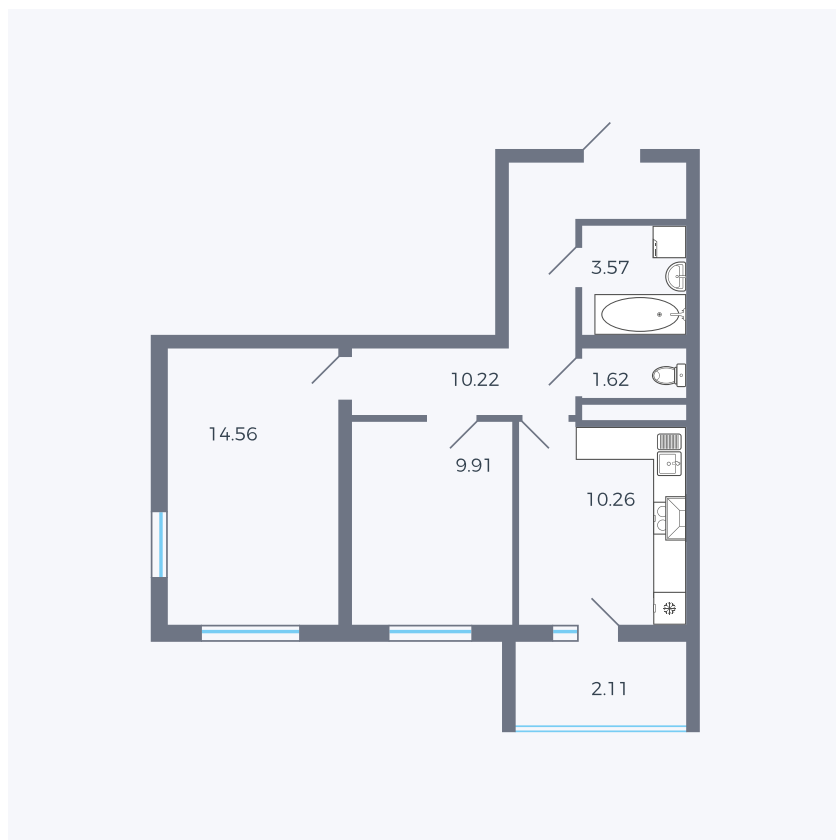

# Планировка тип 273

Комнат	2
Площадь	52.33 м <sup>2</sup>

Данный тип планировки доступен в кварталах:

**43**

Цена:

**по запросу**

Вы можете получить консультацию позвонив по номеру **+7 (846) 264-00-64**

Для заметок