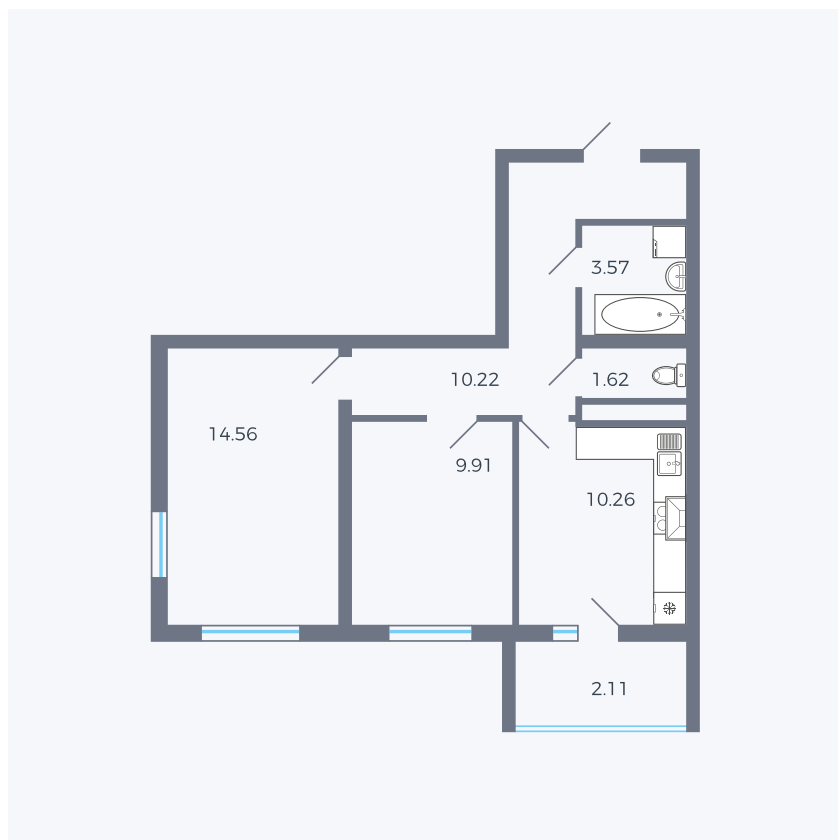

Планировка тип 273

Комнат	2
Площадь	52.17 м ²

Данный тип планировки доступен в кварталах:

43

Цена:

по запросу

Вы можете получить консультацию позвонив по номеру **+7 (846) 264-00-64**

Для заметок
