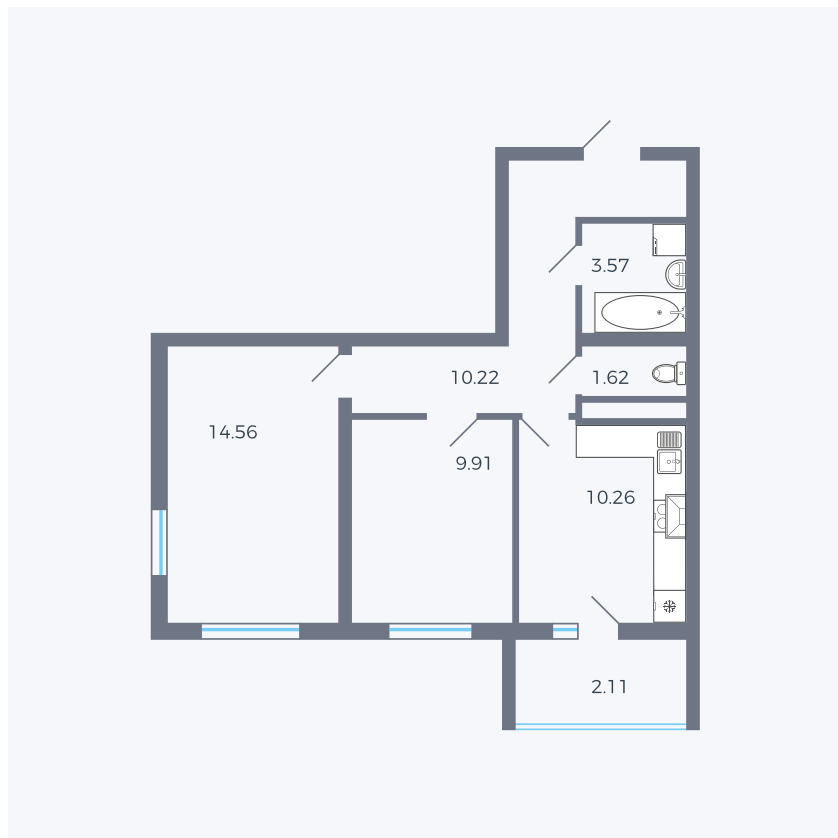

# Планировка тип 273

Комнат	2
Площадь	52.17 м <sup>2</sup>

Данный тип планировки доступен в кварталах:

**43**

Цена:

**по запросу**

Вы можете получить консультацию позвонив по номеру **+7 (846) 264-00-64**