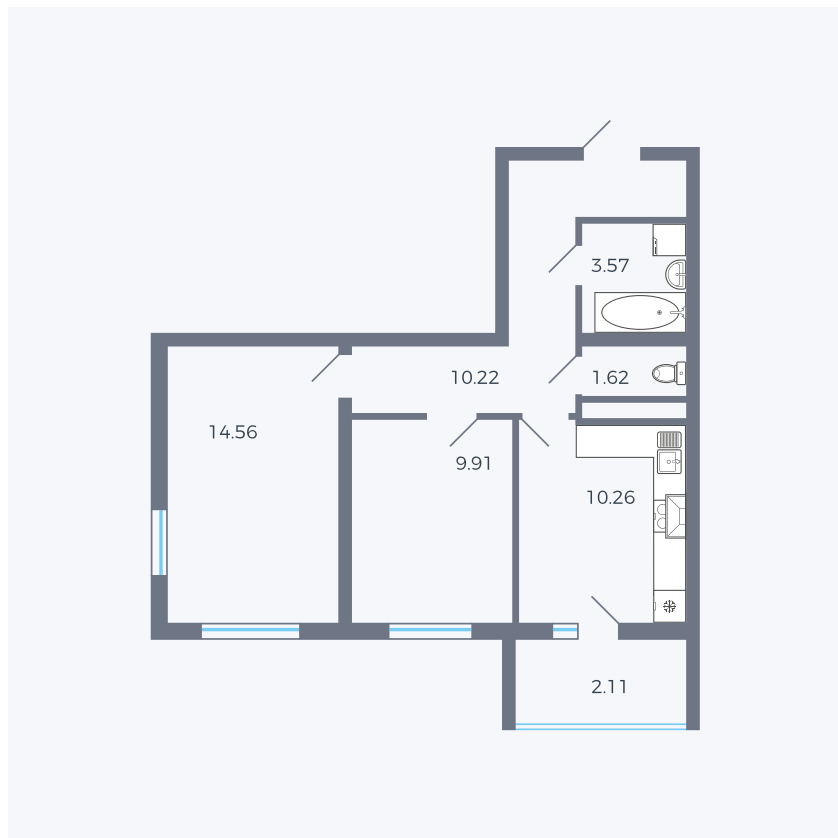

# Планировка тип 273

Комнат	2
Площадь	52.33 м <sup>2</sup>

Данный тип планировки доступен в кварталах:

**43**

Цена:

**по запросу**

Вы можете получить консультацию позвонив по номеру **+7 (846) 264-00-64**

Для заметок