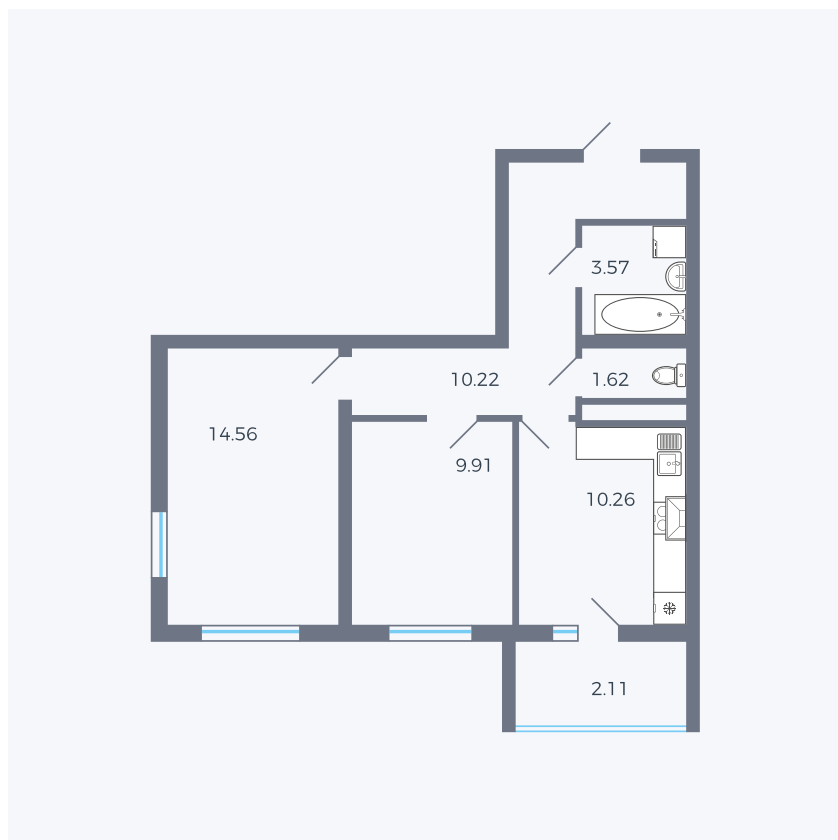

Планировка тип 273

Комнат	2
Площадь	52.33 м ²

Данный тип планировки доступен в кварталах:

43

Цена:

по запросу

Вы можете получить консультацию позвонив по номеру **+7 (846) 264-00-64**

Для заметок
