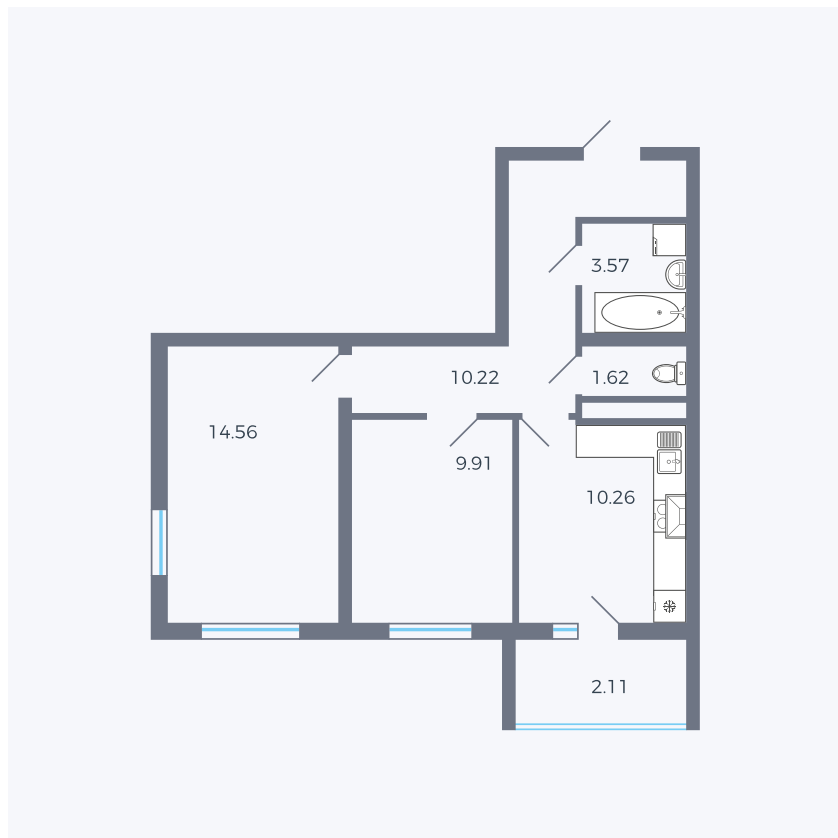

Планировка тип 273

Комнат	2
Площадь	52.17 – 52.33 м ²

Данный тип планировки доступен в кварталах:

43

Цена:

по запросу

Вы можете получить консультацию позвонив по номеру **+7 (846) 264-00-64**

Для заметок
