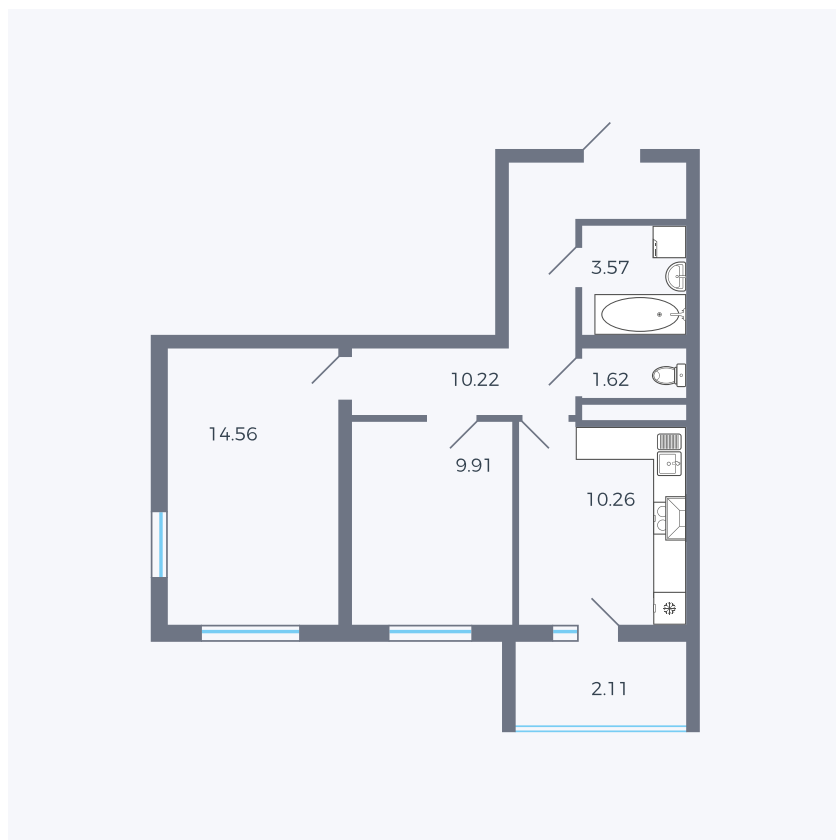

Планировка тип 273

Комнат	2
Площадь	52.33 м ²

Данный тип планировки доступен в кварталах:

43

Цена:

по запросу

Вы можете получить консультацию позвонив по номеру **+7 (846) 264-00-64**

Для заметок
