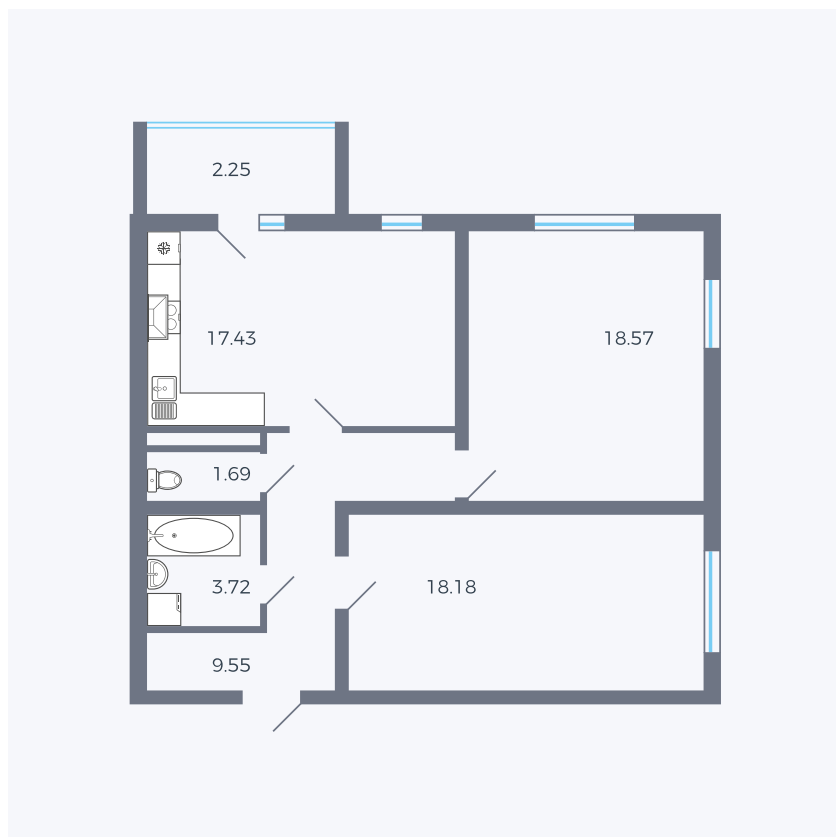

Планировка тип 272

Комнат Евро 3

Площадь 70.97 м²

Данный тип планировки доступен в кварталах:

43

Цена:

по запросу

Вы можете получить консультацию позвонив по номеру **+7 (846) 264-00-64**