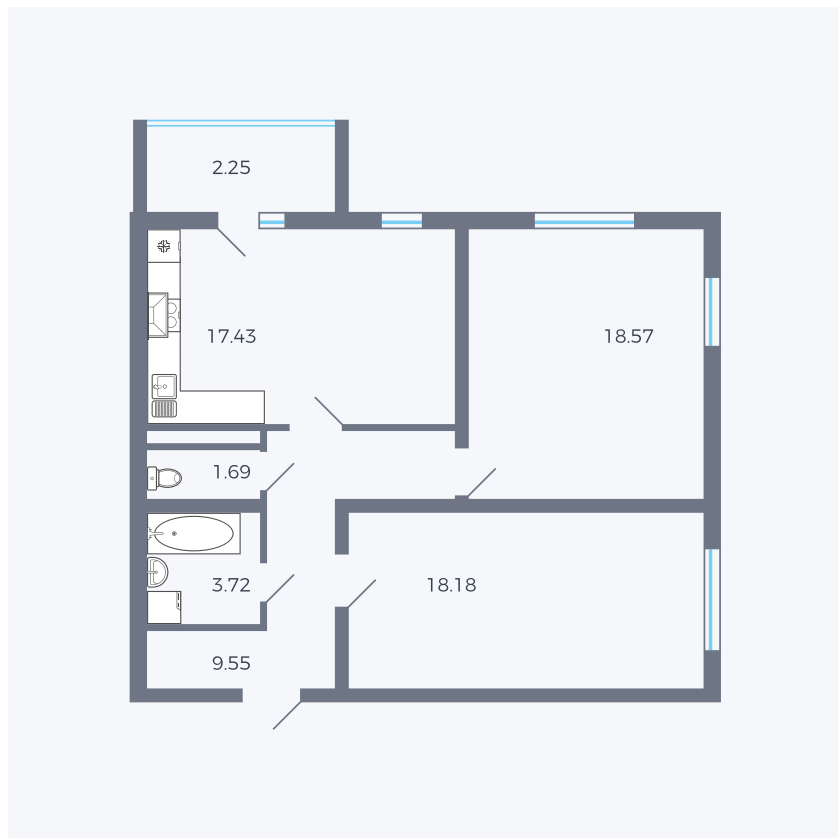

Планировка тип 272

Комнат Евро 3

Площадь 70.97 м²

Данный тип планировки доступен в кварталах:

43

Цена:

по запросу

Вы можете получить консультацию позвонив по номеру **+7 (846) 264-00-64**