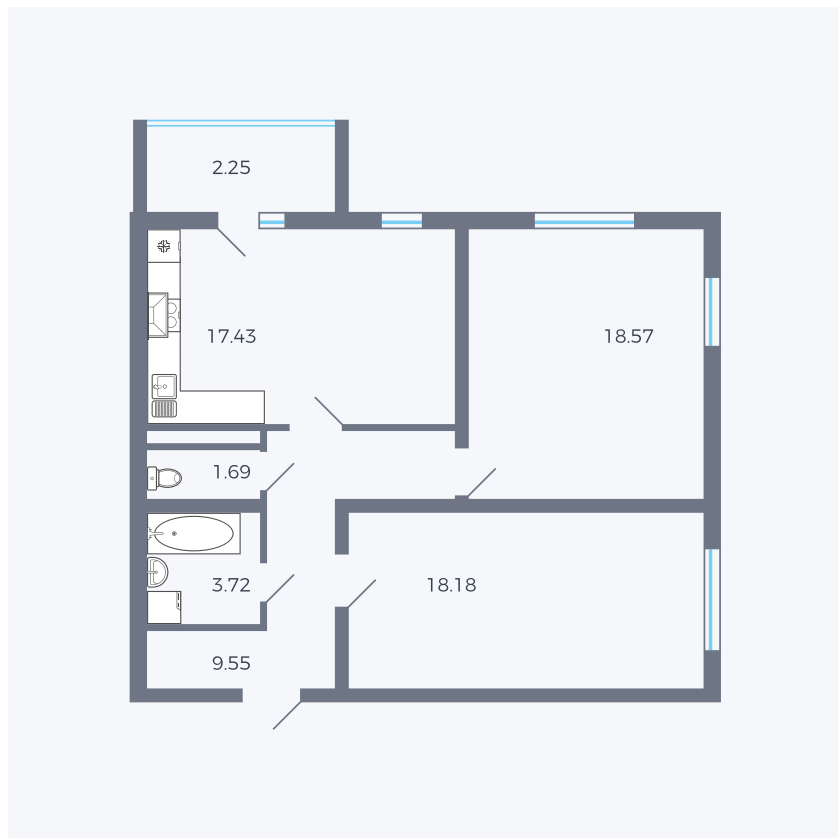

Планировка тип 272

Комнат	Евро 3
Площадь	70.97 м ²

Данный тип планировки доступен в кварталах:

43

Цена:

по запросу

Вы можете получить консультацию позвонив по номеру **+7 (846) 264-00-64**

Для заметок
