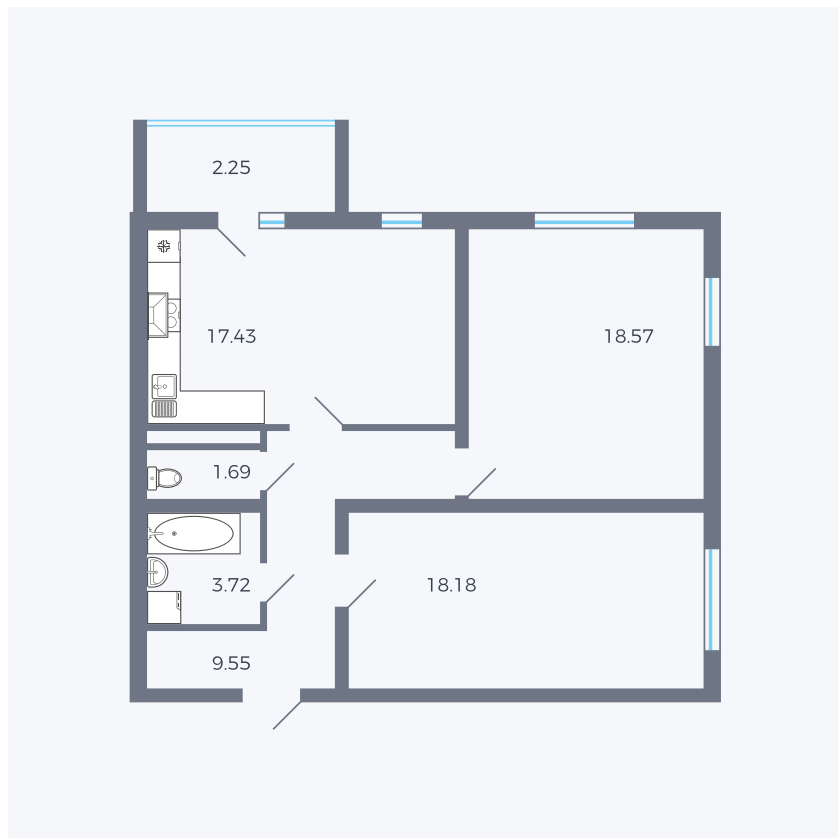

## Планировка тип 272

Комнат ..... Евро 3

Площадь ..... 70.97 м<sup>2</sup>

Данный тип планировки доступен в кварталах:

**43**

Цена:

**по запросу**

Вы можете получить консультацию позвонив по номеру **+7 (846) 264-00-64**