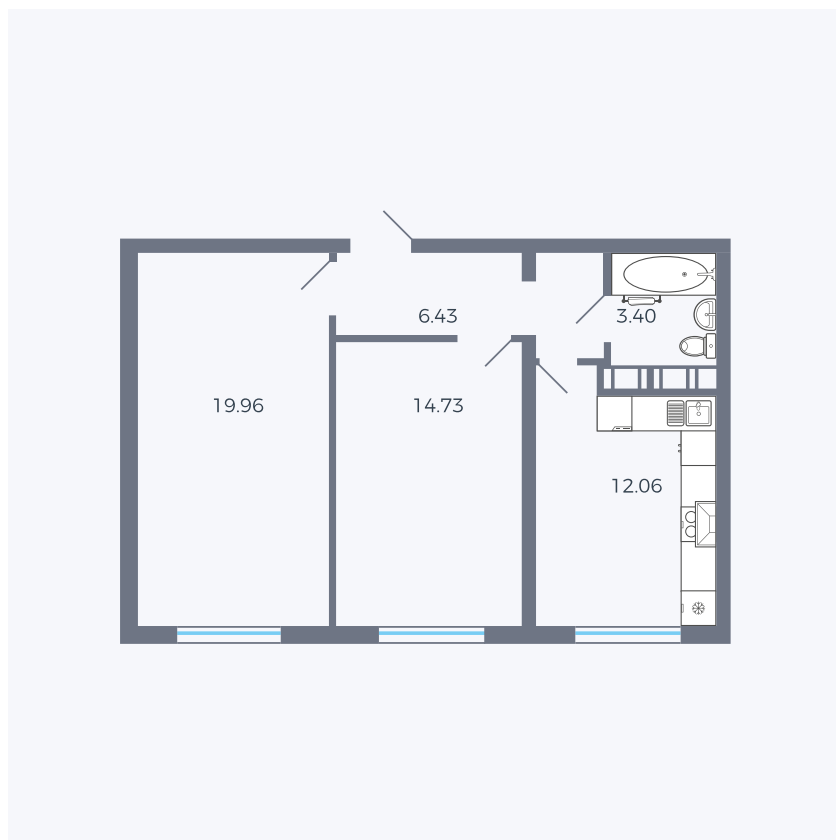

Планировка тип 271

Комнат	2
Площадь	54.26 м ²

Данный тип планировки доступен в кварталах:

1.2

Цена:

по запросу

Вы можете получить консультацию позвонив по номеру **+7 (846) 264-00-64**

Для заметок
