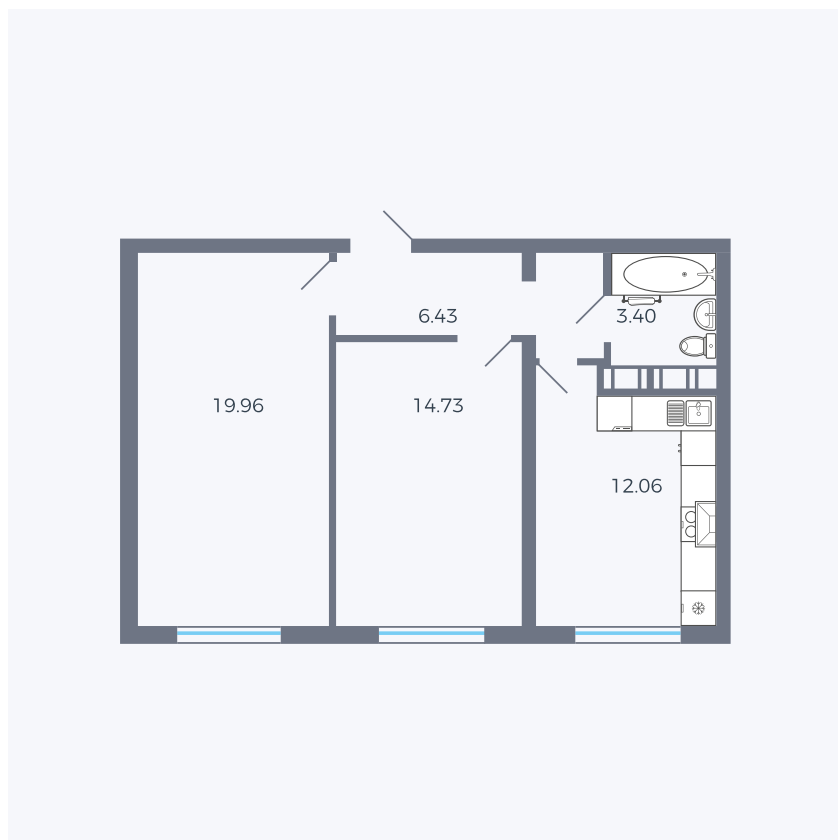

Планировка тип 271

Комнат	2
Площадь	54.26 м ²

Данный тип планировки доступен в кварталах:

1.2

Цена:

по запросу

Вы можете получить консультацию позвонив по номеру **+7 (846) 264-00-64**

Для заметок
