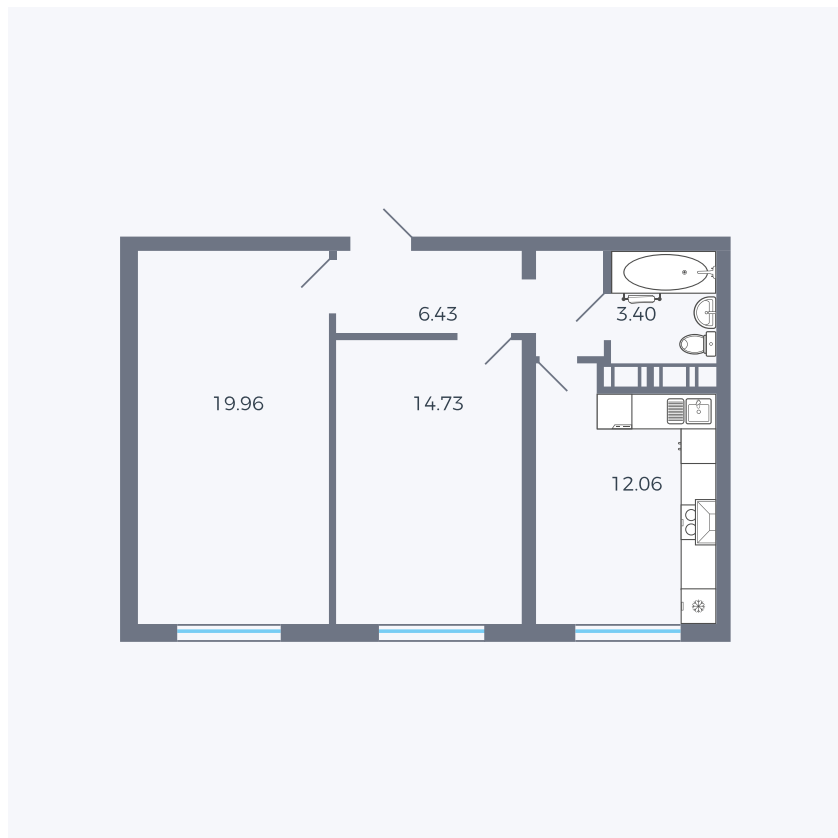

Планировка тип 271

Комнат 2

Площадь 54.26 м²

Данный тип планировки доступен в кварталах:

1.2

Цена:

по запросу

Вы можете получить консультацию позвонив по номеру **+7 (846) 264-00-64**