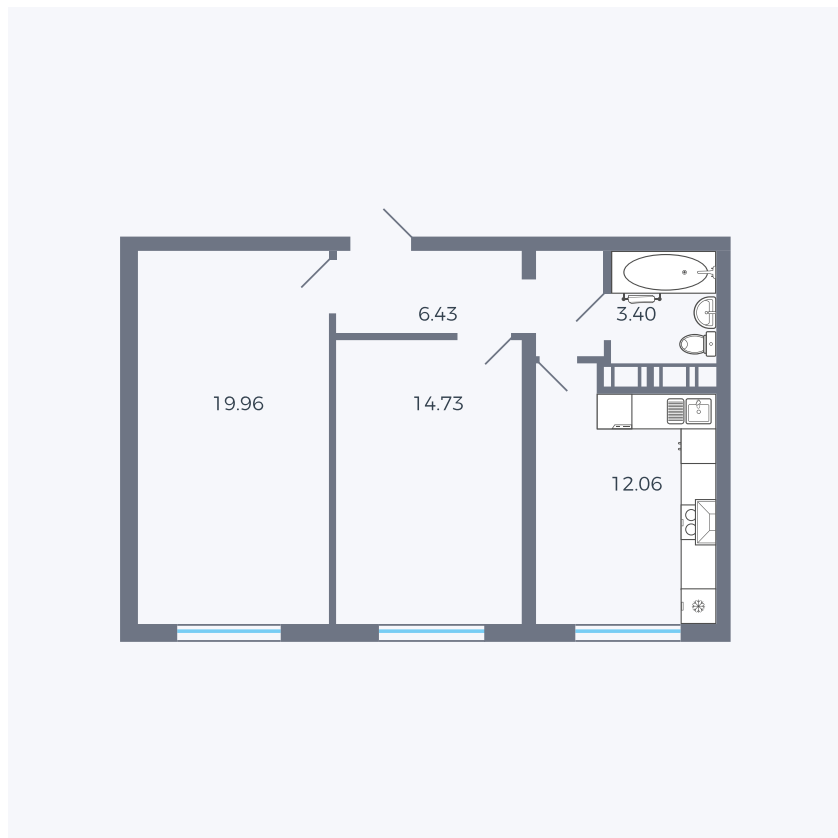

Планировка тип 271

Комнат	2
Площадь	54.26 м ²

Данный тип планировки доступен в кварталах:

1.2

Цена:

по запросу

Вы можете получить консультацию позвонив по номеру **+7 (846) 264-00-64**

Для заметок
