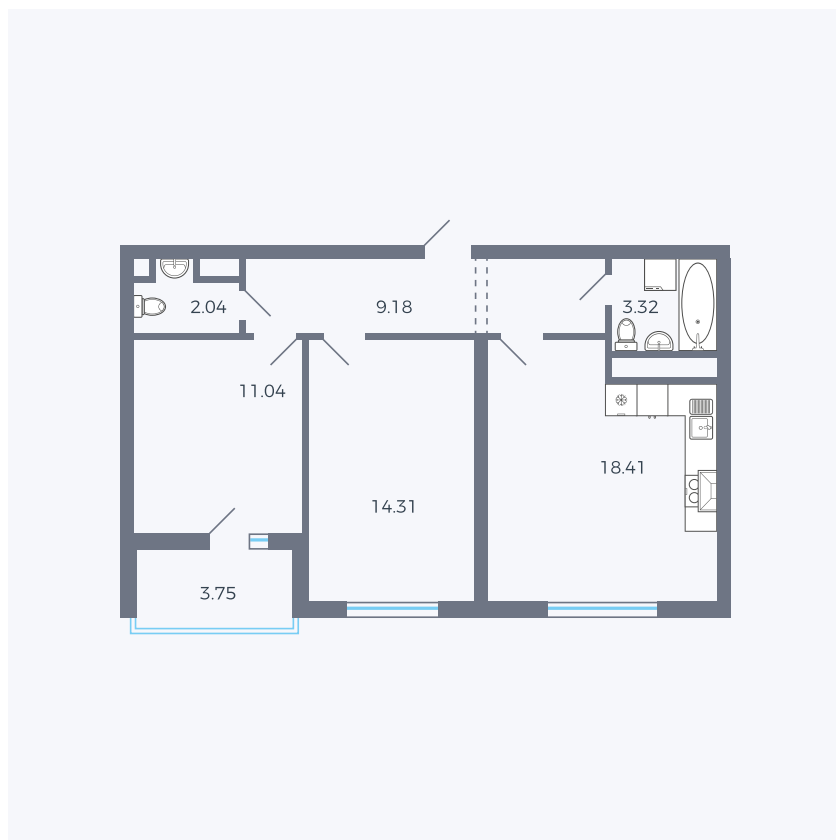

Планировка тип 269

Комнат	Евро 3
Площадь	58.21 м ²

Данный тип планировки доступен в кварталах:

43

Цена:

по запросу

Вы можете получить консультацию позвонив по номеру **+7 (846) 264-00-64**

Для заметок
