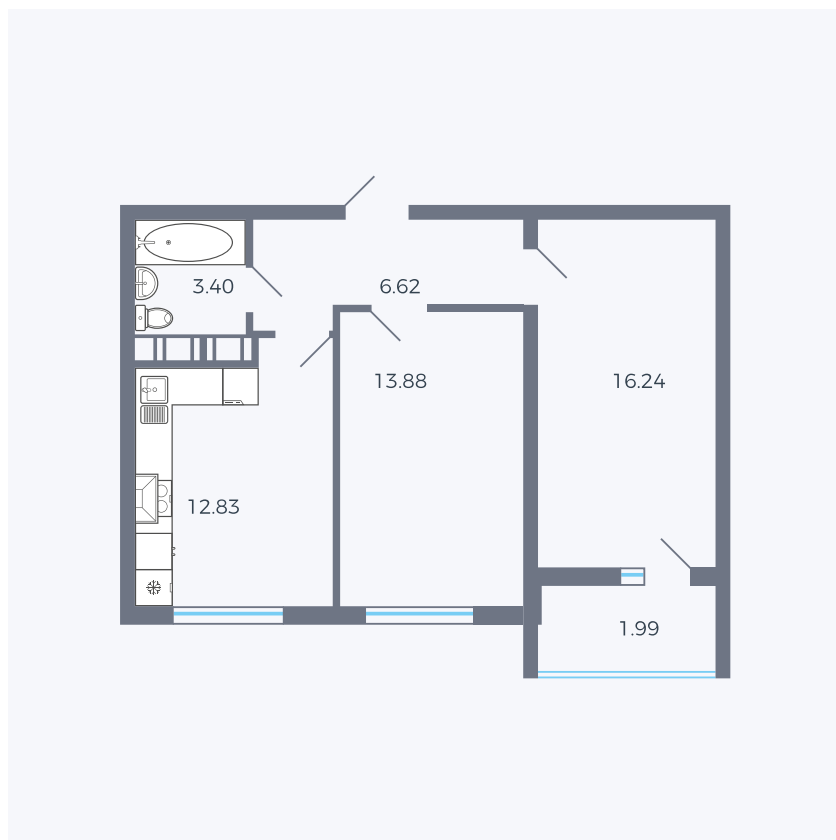

Планировка тип 267

Комнат 2

Площадь 56.39 м²

Данный тип планировки доступен в кварталах:

43

Цена:

по запросу

Вы можете получить консультацию позвонив по номеру **+7 (846) 264-00-64**