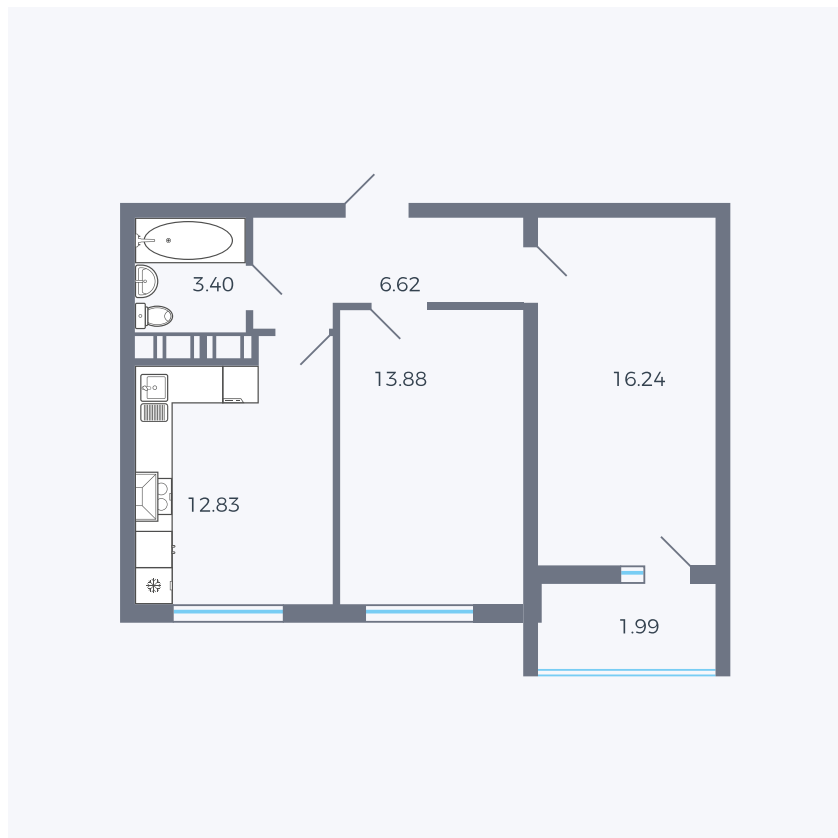

# Планировка тип 267

Комнат	2
Площадь	56.39 м <sup>2</sup>

Данный тип планировки доступен в кварталах:

**43**

Цена:

**по запросу**

Вы можете получить консультацию позвонив по номеру **+7 (846) 264-00-64**